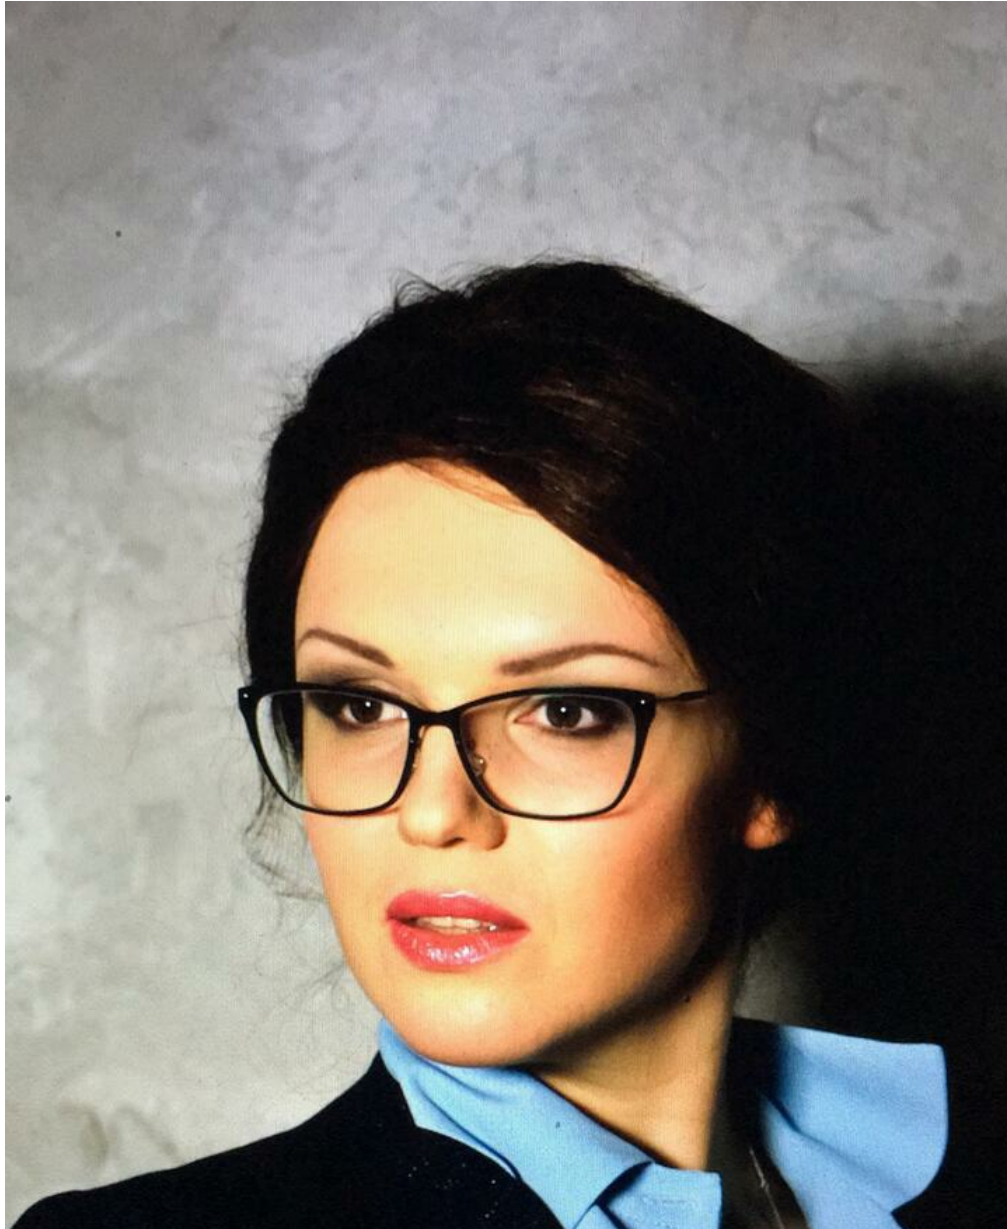

OL'GA BELIMOVA

Größe: 179, Gewicht: 70, Brust: 94, Taille: 71, Hüfte: 104
<https://podium.im/de/models/olga-belimova>