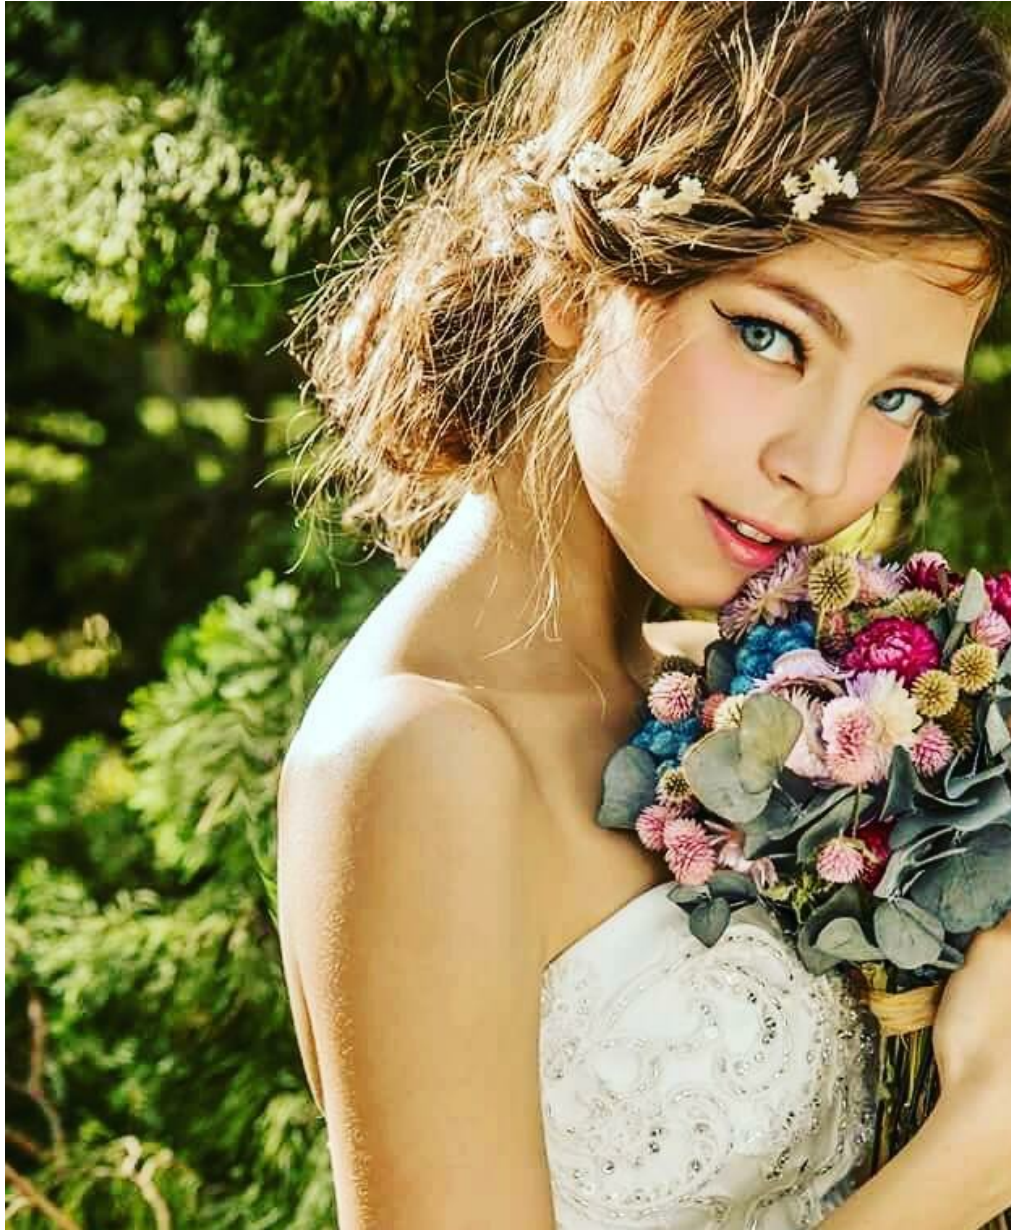

# VALERIA LISUTINA

Größe: 174, Gewicht: 50, Brust: 83, Taille: 60, Hüfte: 87  
<https://podium.im/de/models/valeriya-lisyutina>