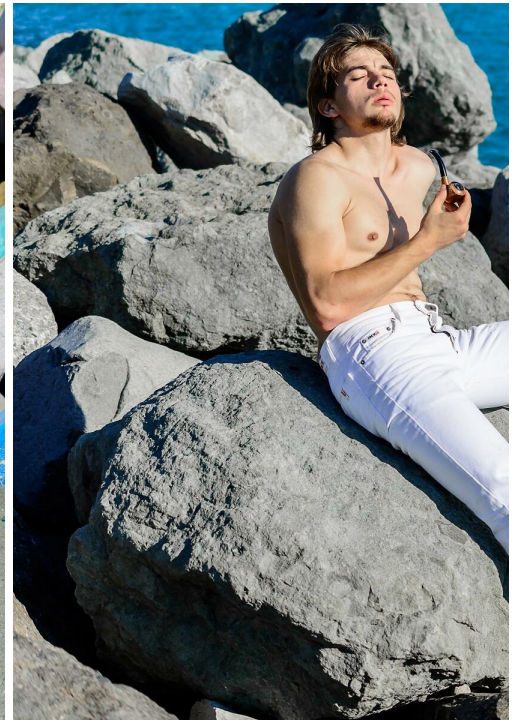

VLADISLAV PAFNUS

Größe: 176, Gewicht: 78, Brust: 98, Taille: 81, Hüfte: 101
<https://podium.im/de/photographers/seality>