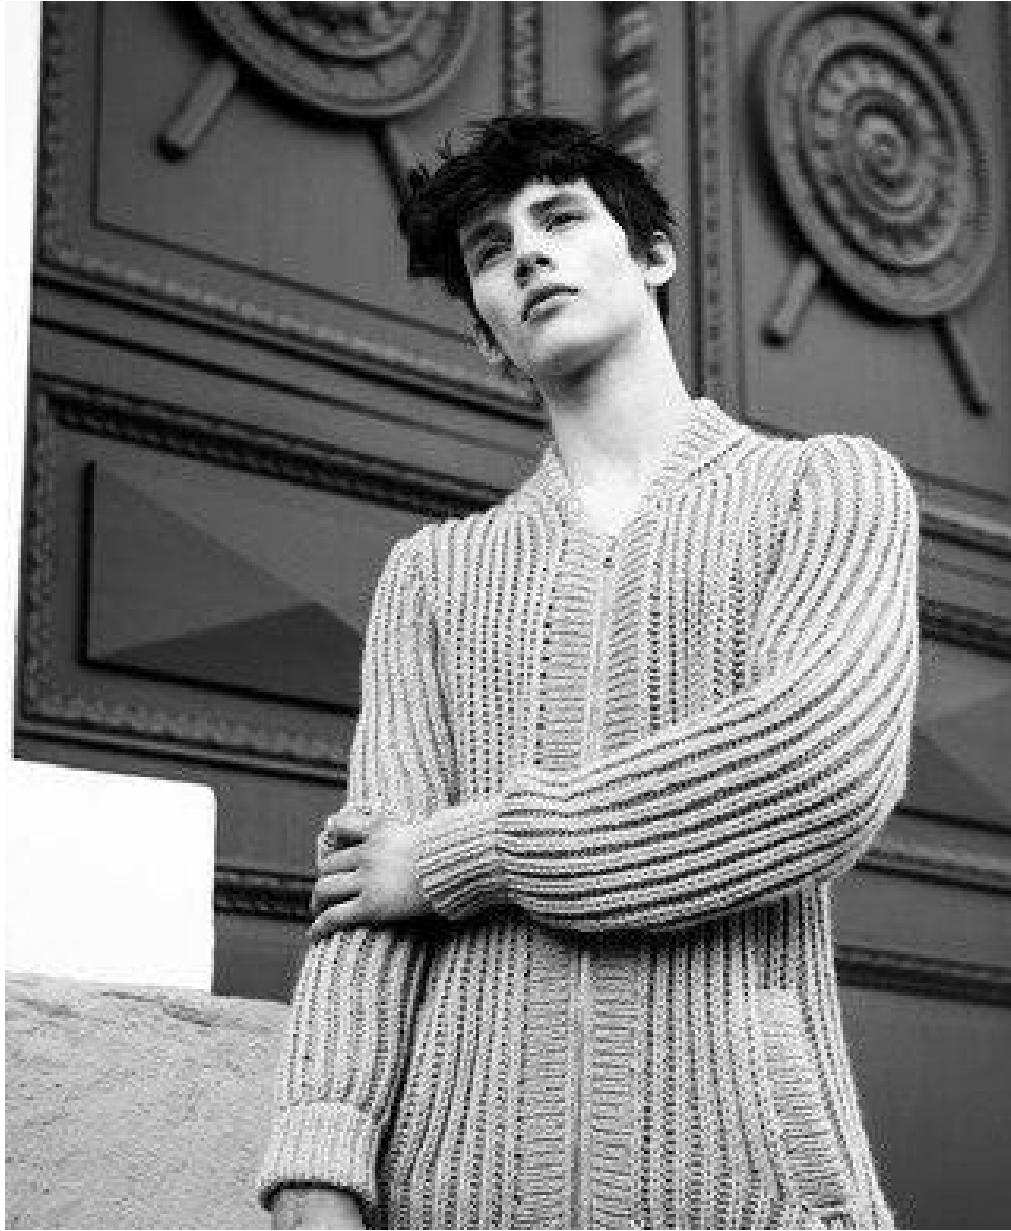

KROLY KROLY

Größe: 193, Gewicht: 74, Brust: 83, Taille: 70, Hüfte: 94
<https://podium.im/de/models/2564859>