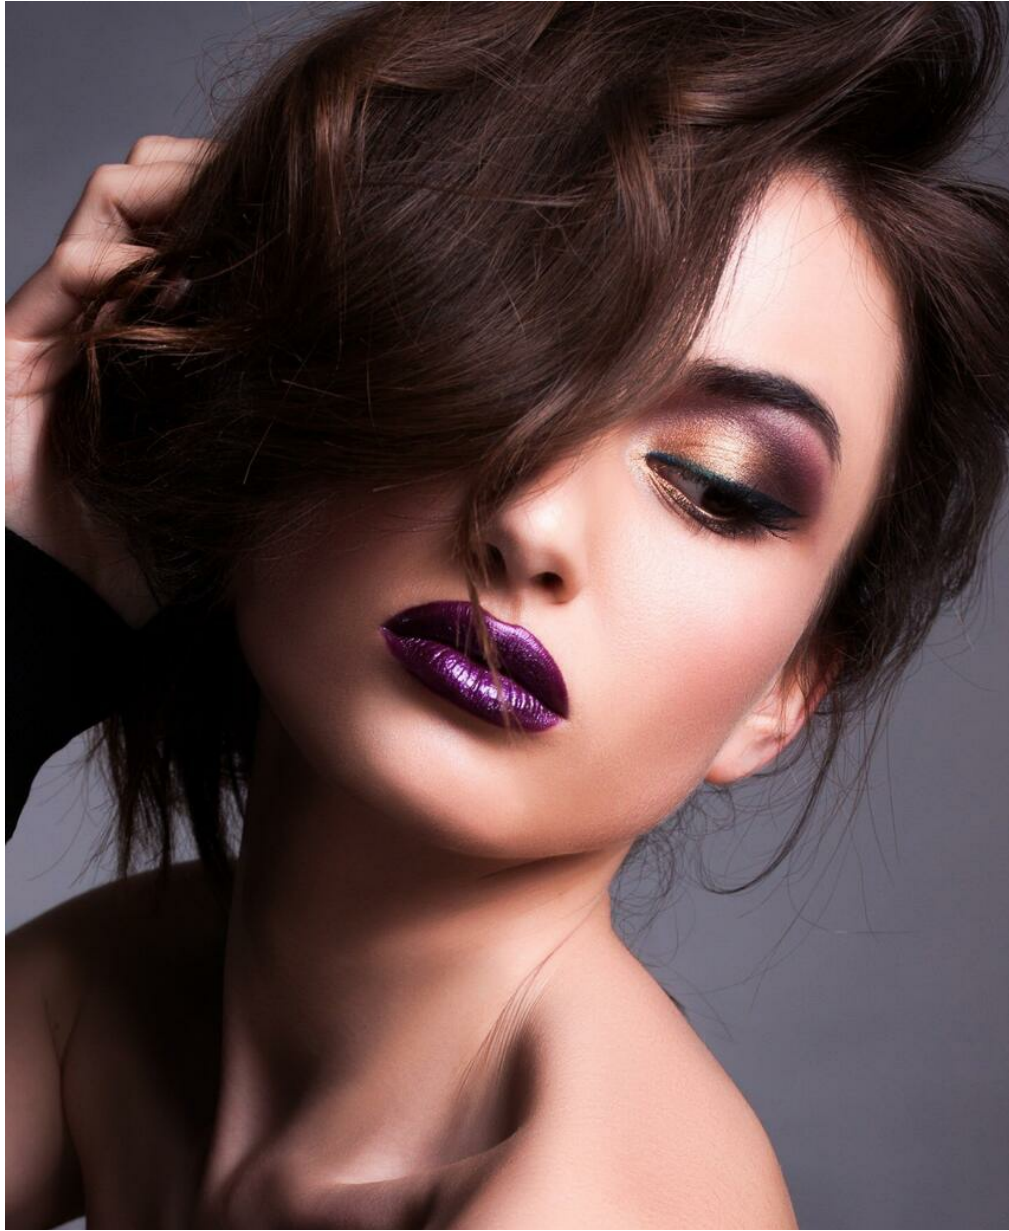

# VIKTORIA P'AVKA

Größe: 170, Gewicht: 53, Brust: 88, Taille: 57, Hüfte: 93  
<https://podium.im/de/models/viktorija-pjavka>