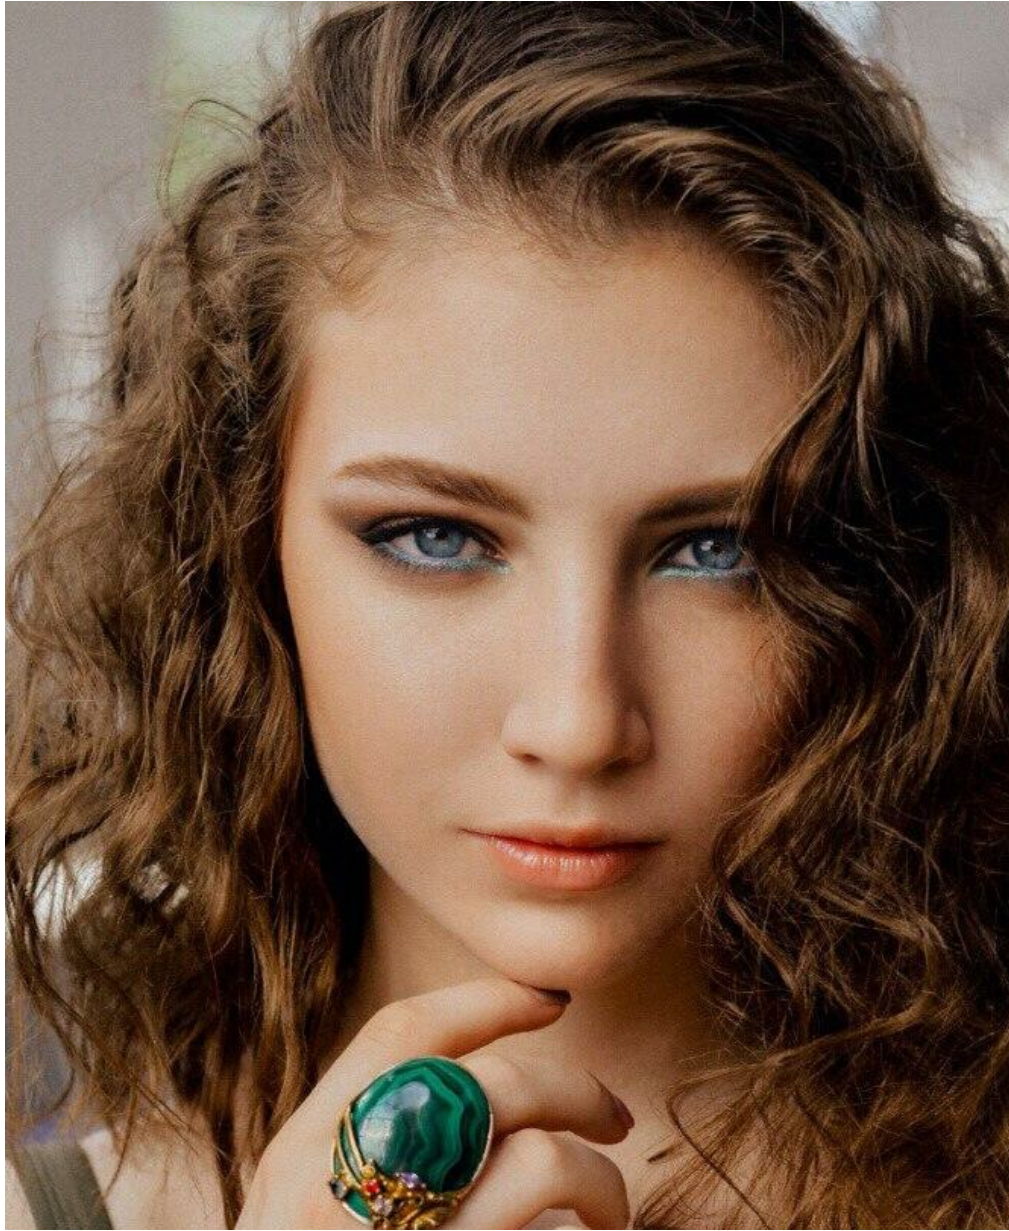

VARVARA BORISOVA

Größe: 170, Gewicht: 52, Brust: 86, Taille: 60, Hüfte: 91
<https://podium.im/de/models/borisovavarvarav>