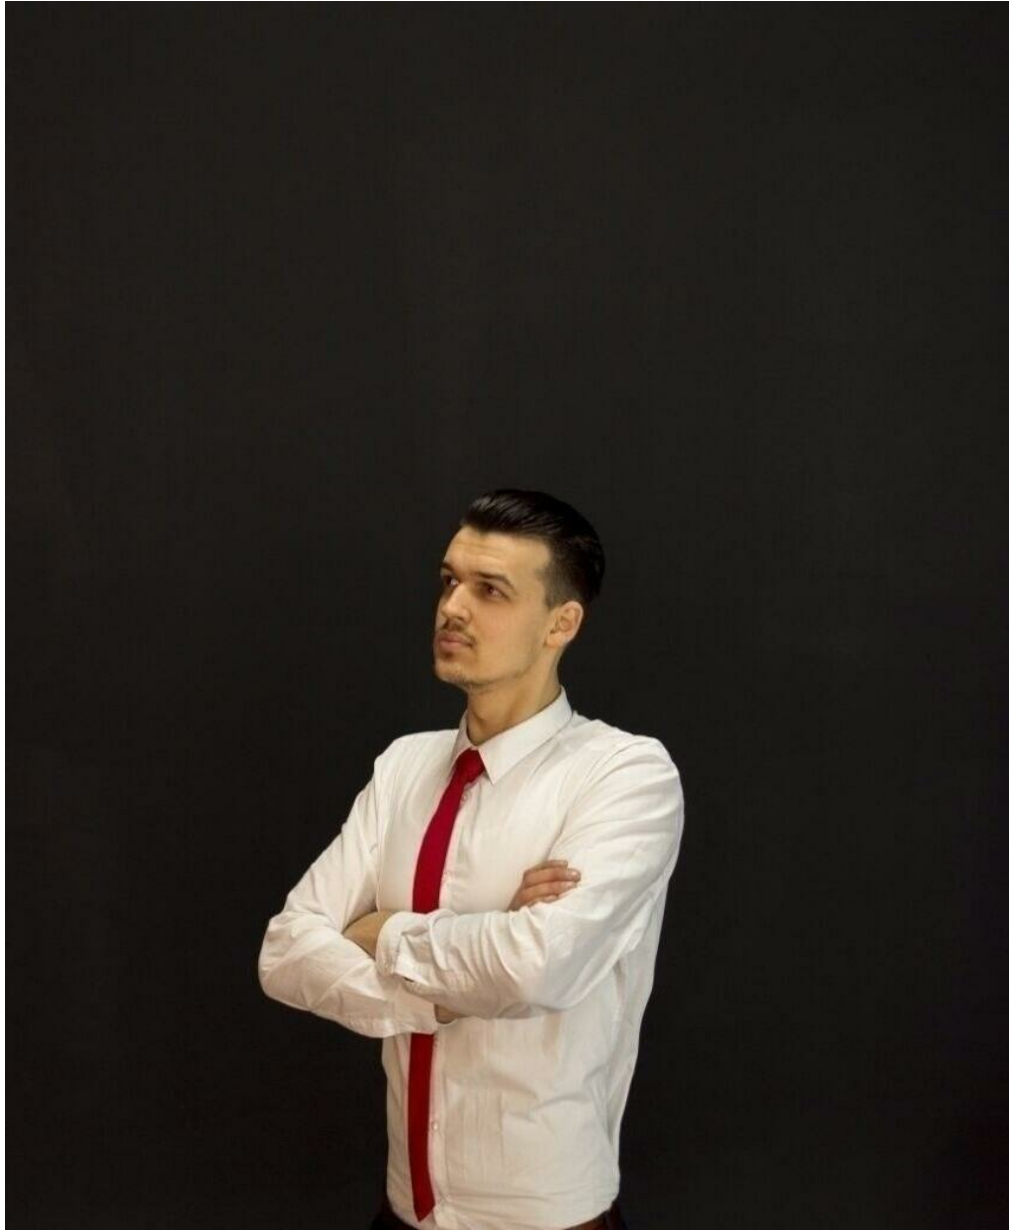

# ALEKSANDR EREMEEV

Größe: 201, Gewicht: 105, Brust: 106, Taille: 95, Hüfte: 112  
<https://podium.im/de/models/aleksandr-eremeev>