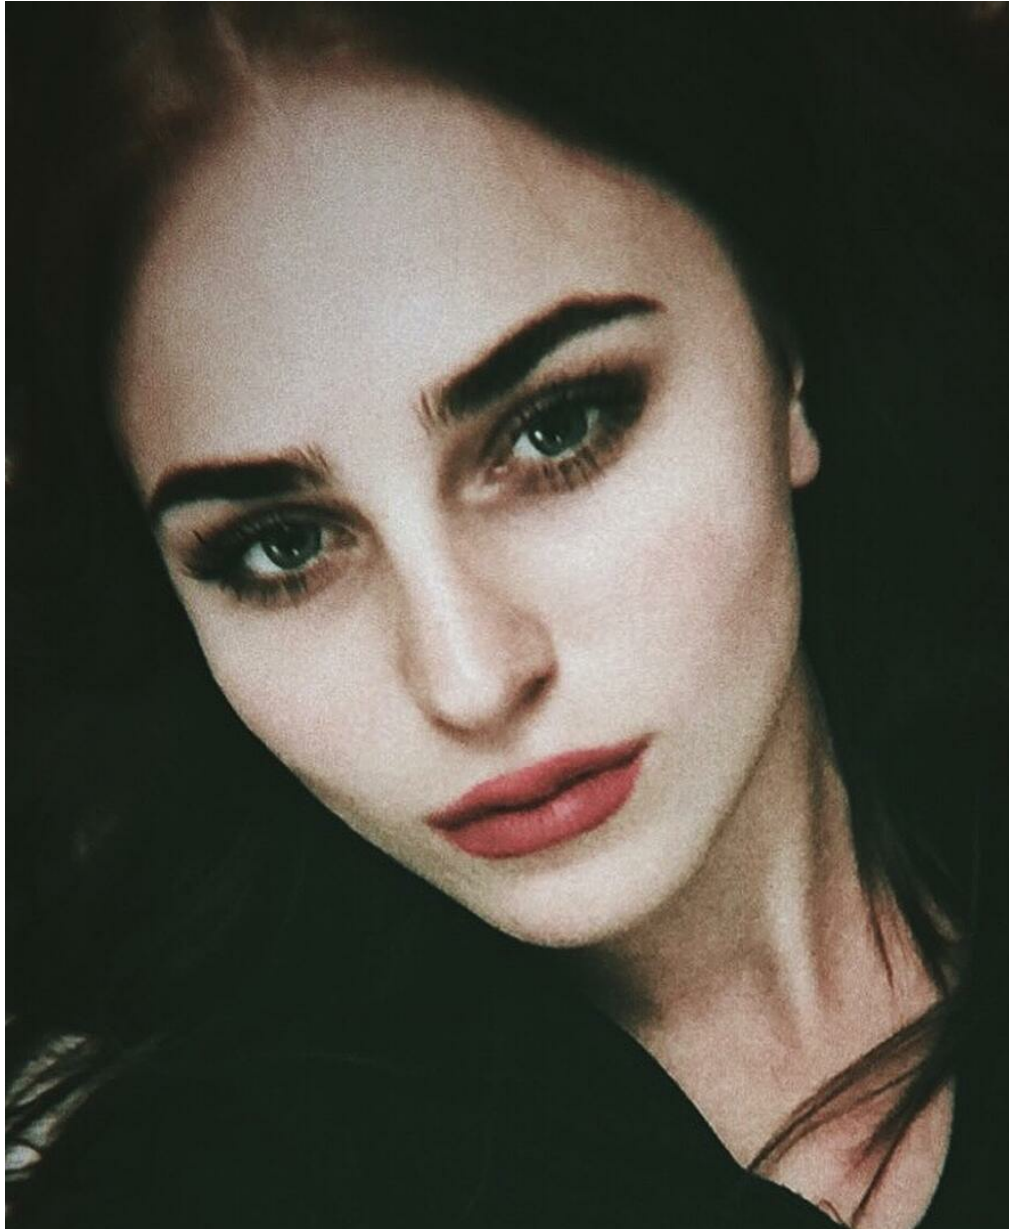

POLINA SMEAN

Größe: 167, Gewicht: 50, Brust: 86, Taille: 60, Hüfte: 87
<https://podium.im/de/makeup-artists/polina-smejan>