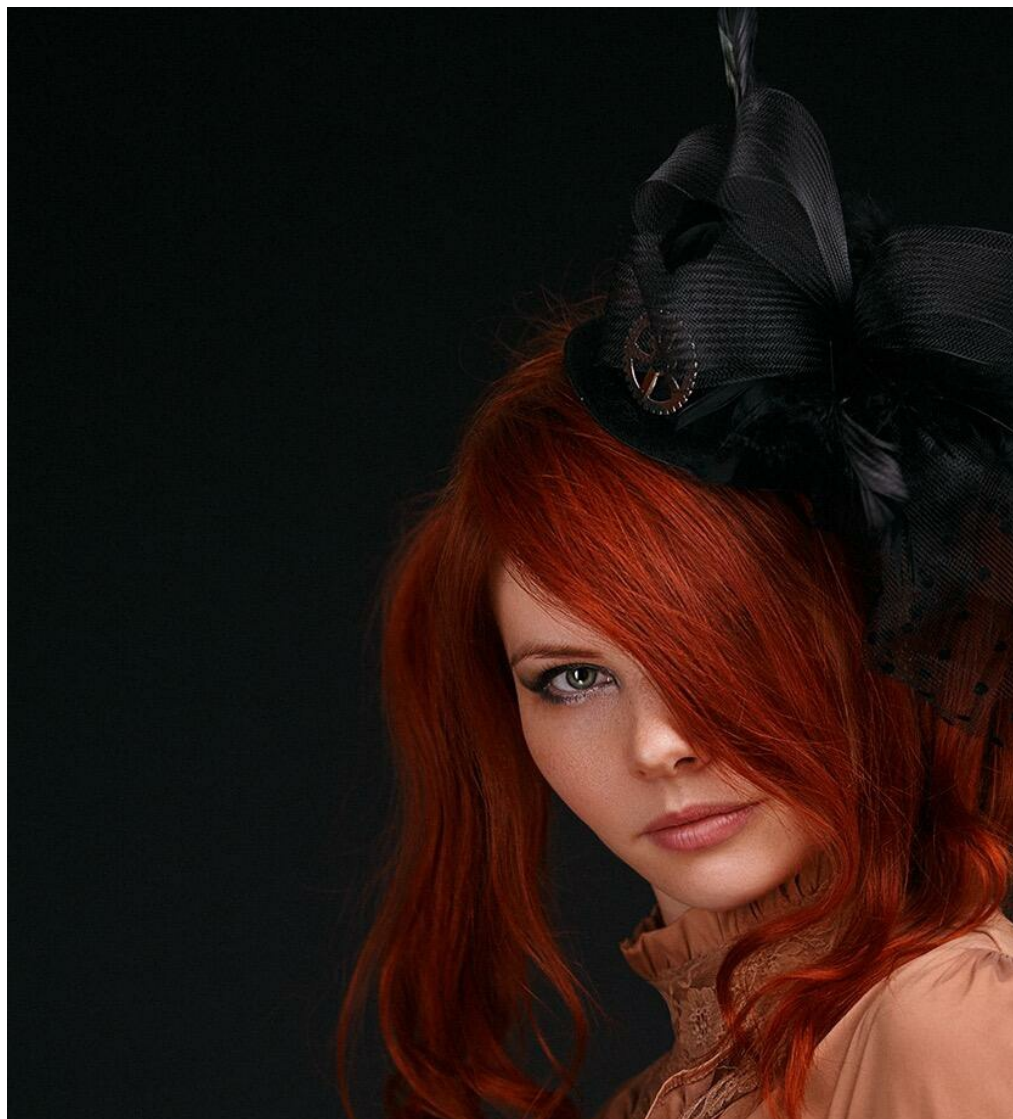

# КОРОТОВСКИХ НАТАЛЬЯ

рост: 164, вес: 54, грудь: 84, талия: 65, бедра: 96  
<https://podium.im/de/models/natalja-korotovskikh>