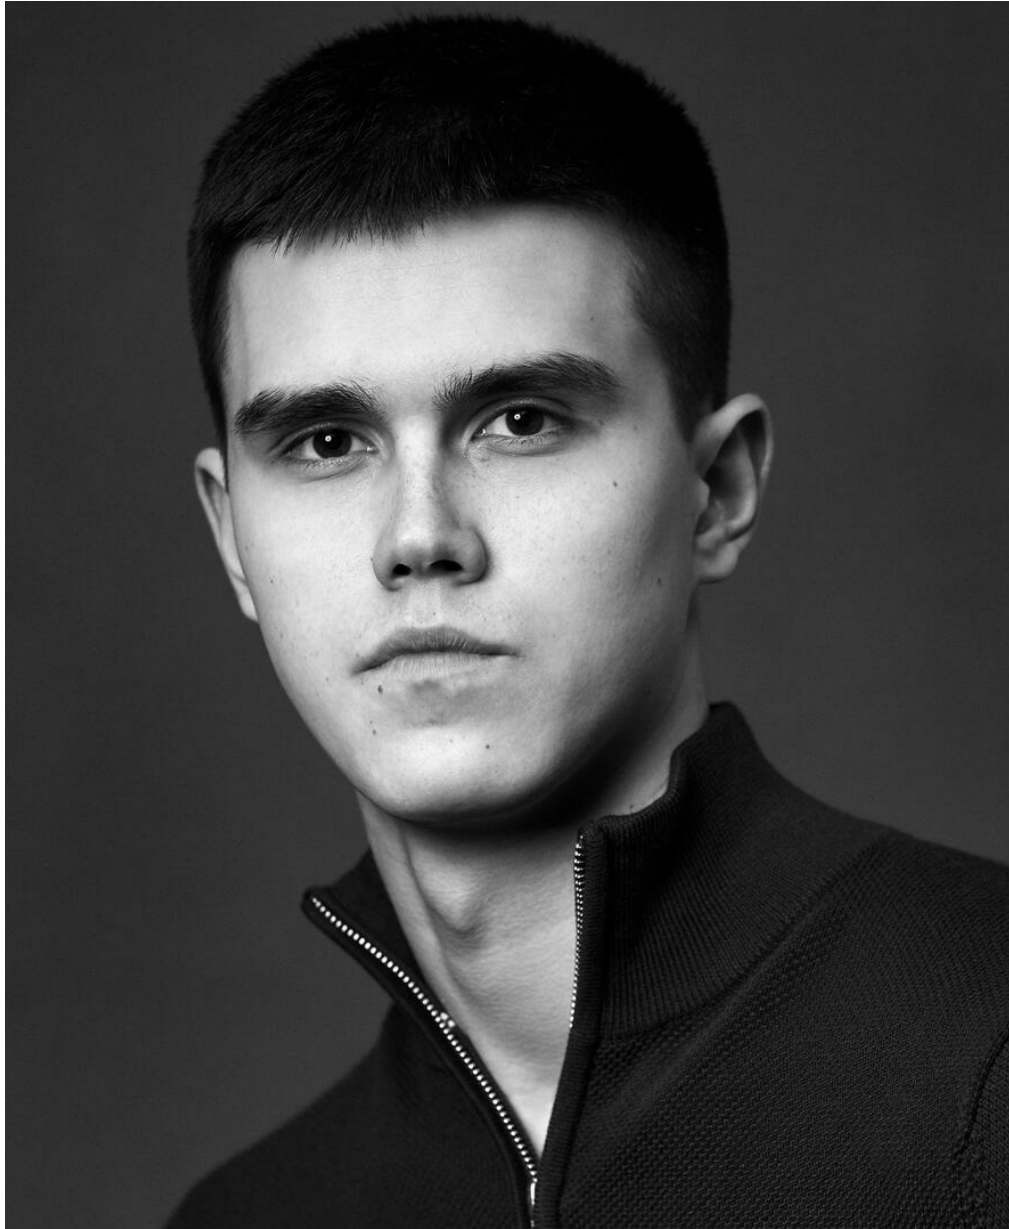

# GEORGIJ MOHOV

Größe: 190, Gewicht: 80, Brust: 97, Taille: 82, Hüfte: 85  
<https://podium.im/de/models/georgy-mokhov>