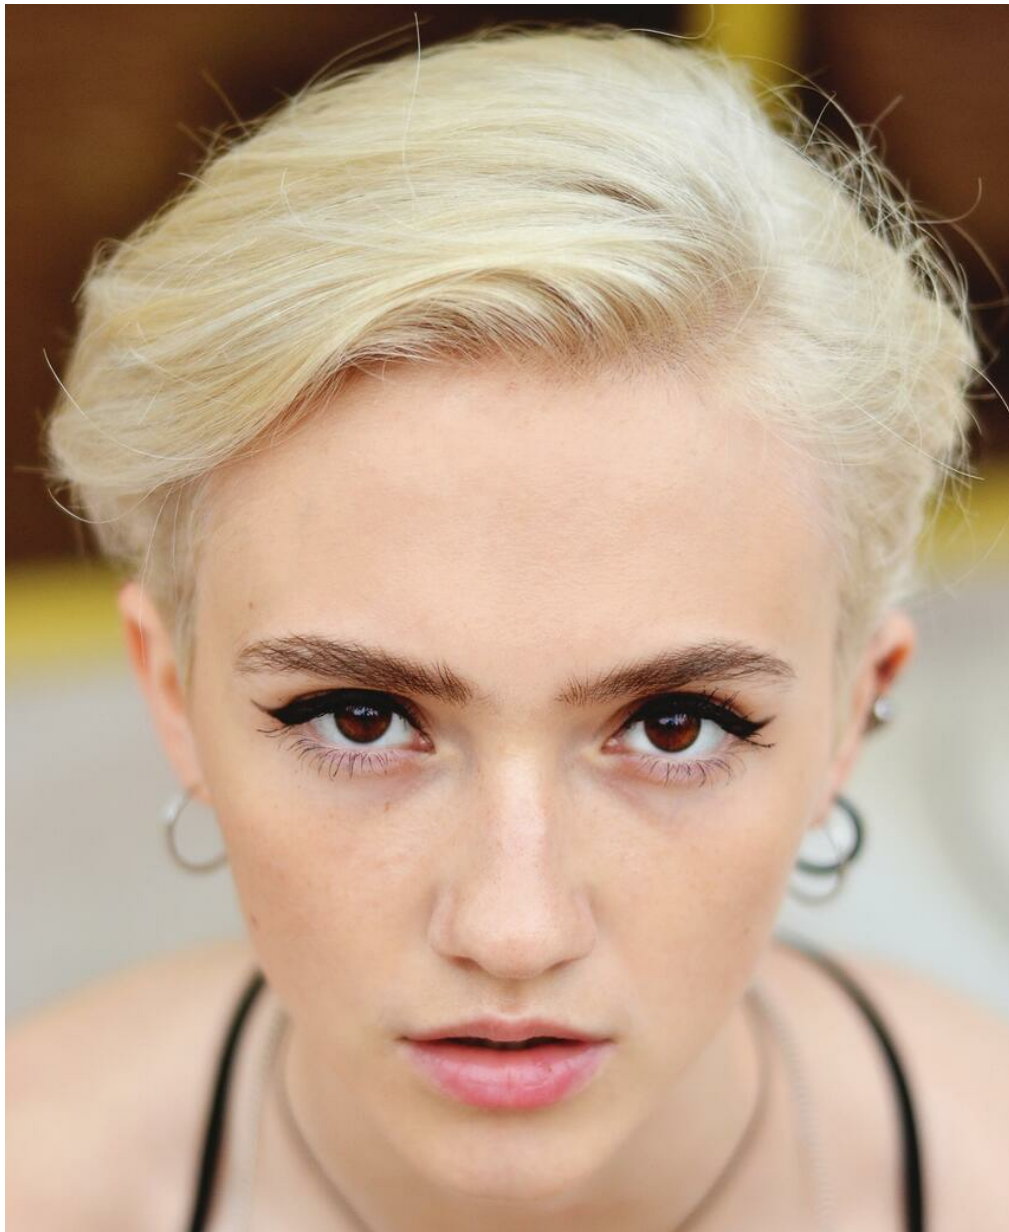

DAR'JA STRUKOVA

Größe: 167, Gewicht: 48, Brust: 75, Taille: 58, Hüfte: 85
<https://podium.im/de/models/darja-strukova>