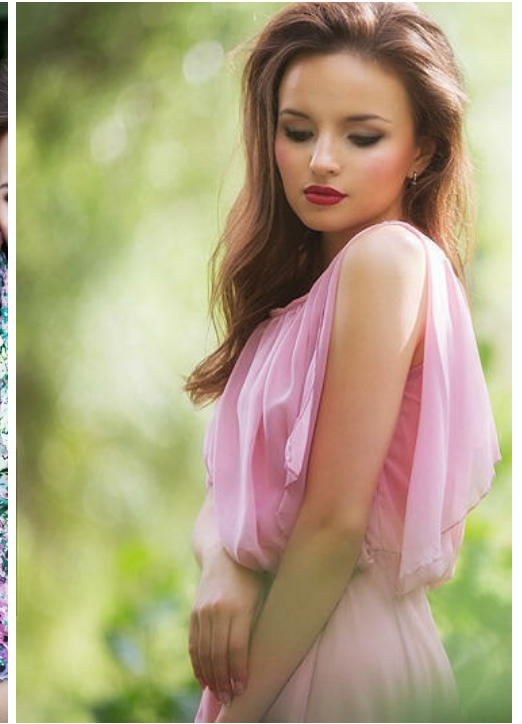

# TI NA

Größe: 170, Gewicht: 55, Brust: 89, Taille: 65, Hüfte: 95  
<https://podium.im/de/models/ti-na>