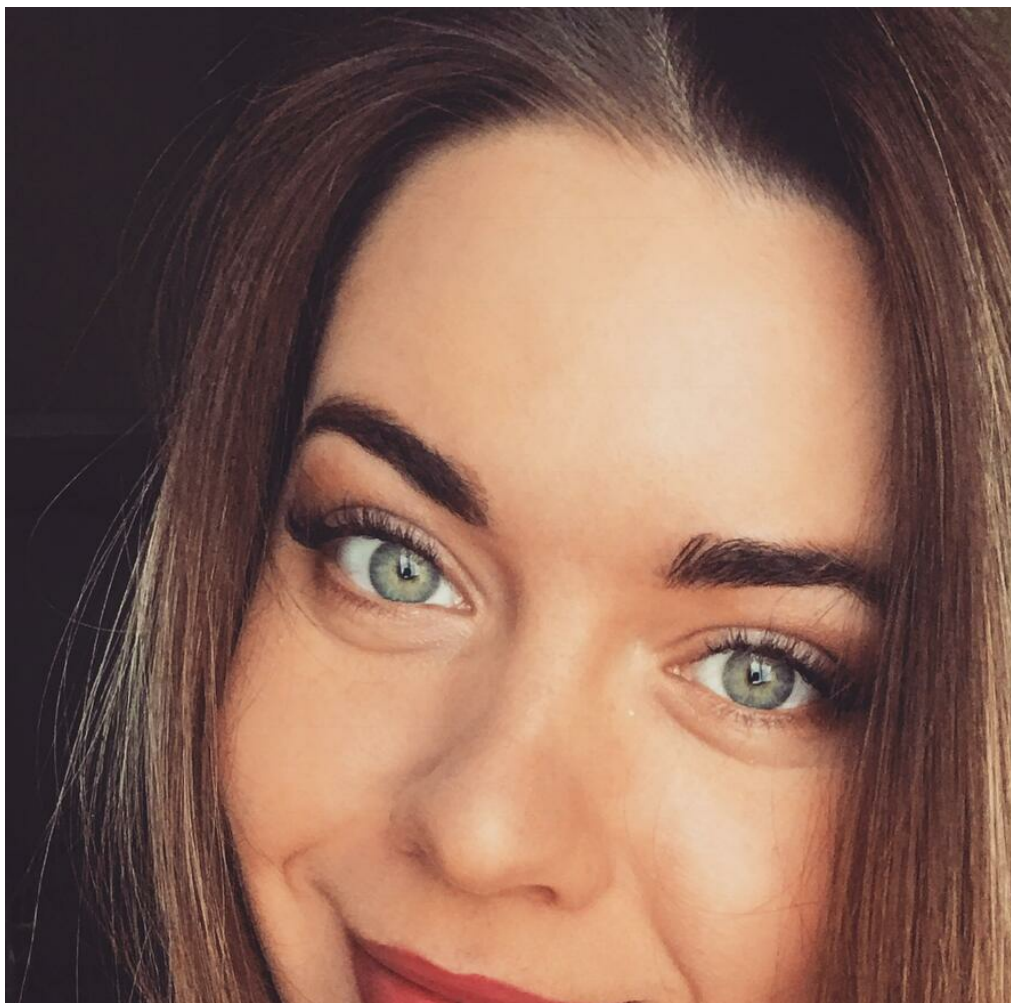

**ЕКАТЕРИНА
ЕКАТЕРИНА
КАЛИНИНА**

Größe: 161, Gewicht: 50, Brust: 90, Taille: 60, Hüfte: 90
<https://podium.im/de/models/ekaterina-kalinina>