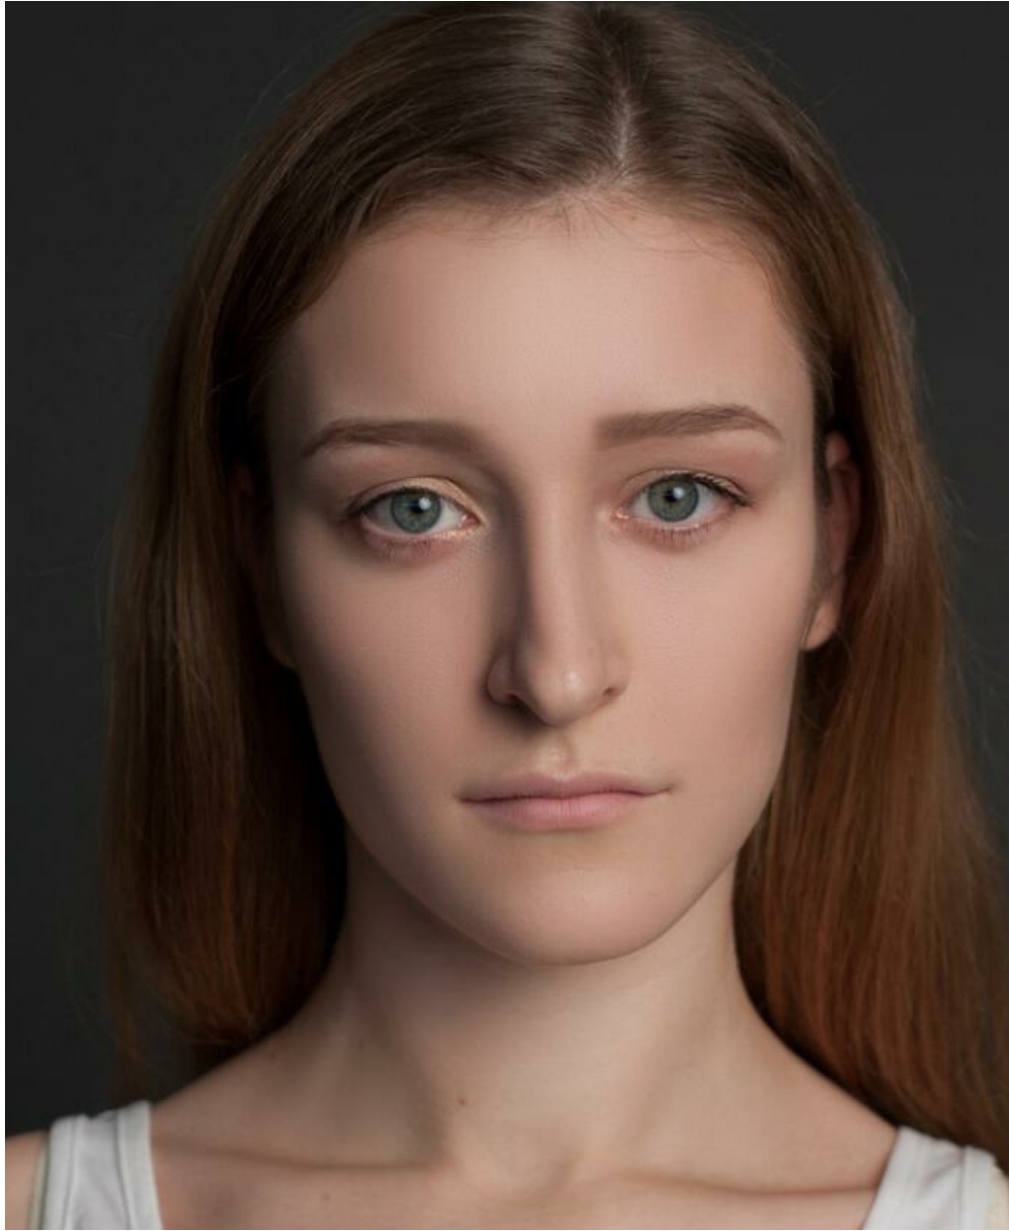

GALA LATKO

Größe: 175, Gewicht: 55, Brust: 83, Taille: 60, Hüfte: 91
<https://podium.im/de/models/halia-latko>