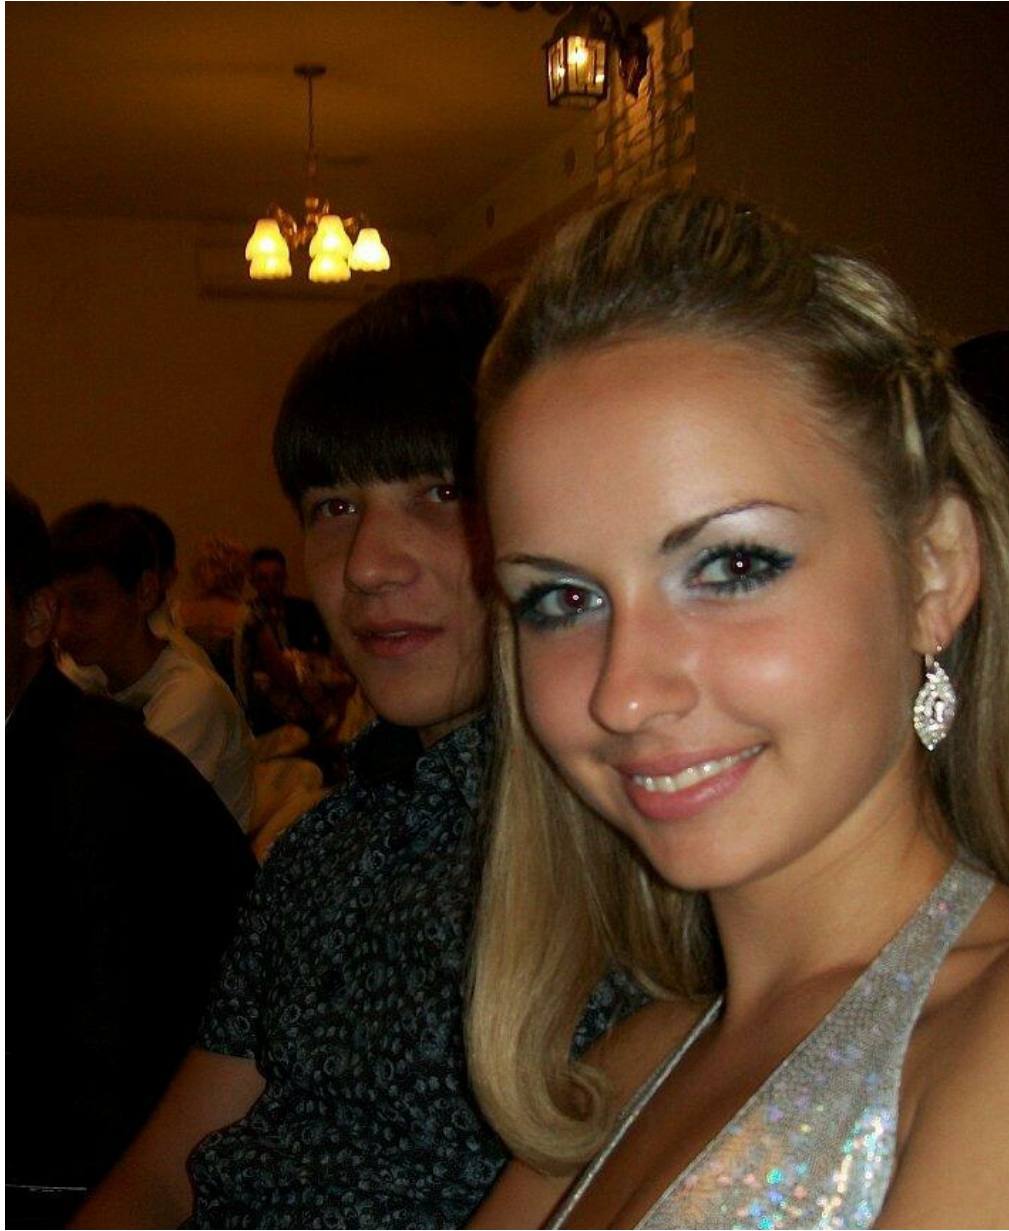

# OL'GA DMITRIEVA

Größe: 172, Gewicht: 59, Brust: 92, Taille: 63, Hüfte: 91  
<https://podium.im/de/models/olga-dmitrieva>