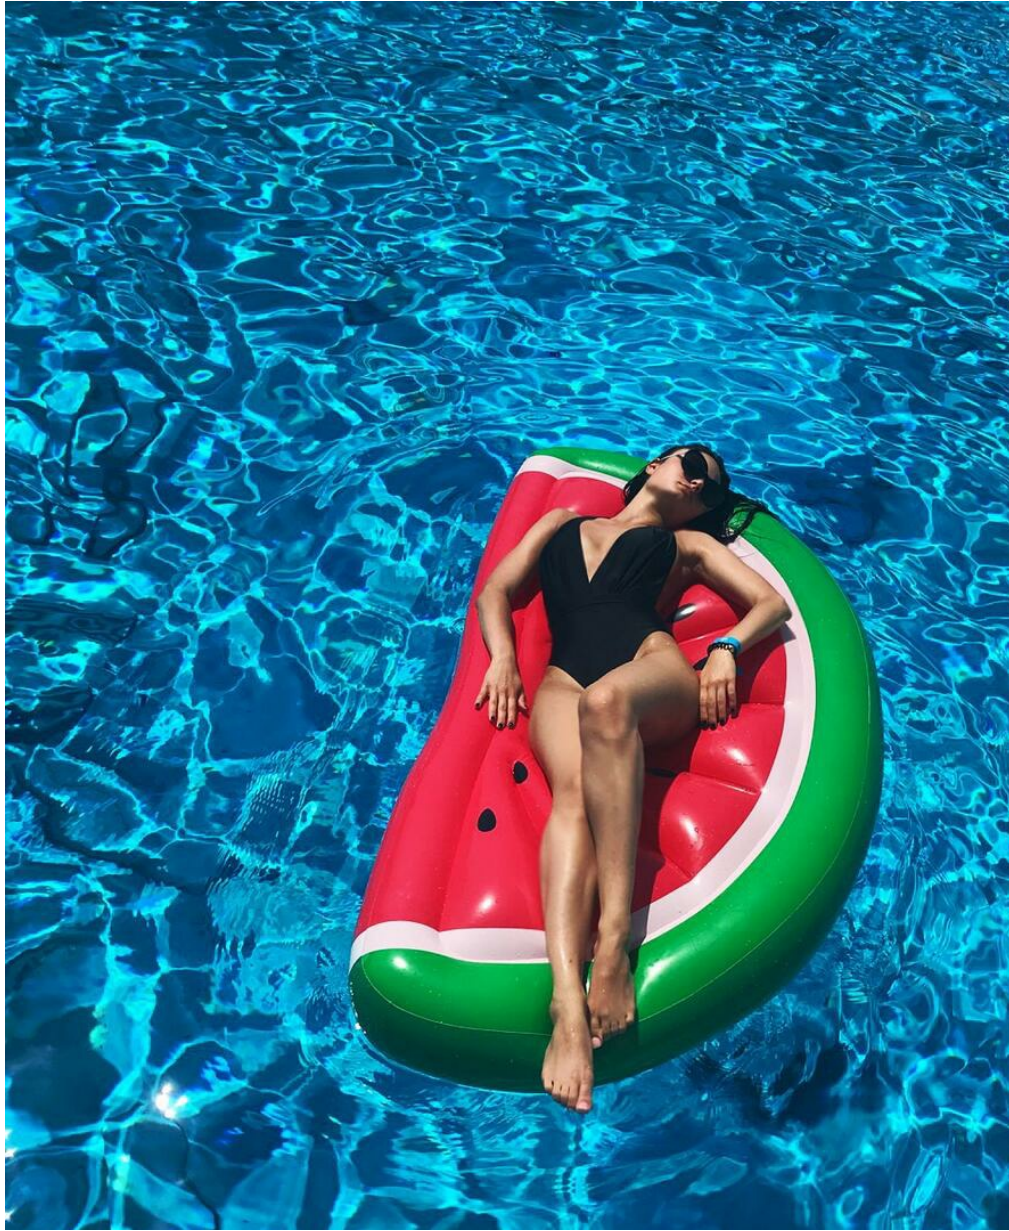

ALLA ALLA

Größe: 171, Gewicht: 54, Brust: 90, Taille: 67, Hüfte: 92
<https://podium.im/de/models/alla-alla>