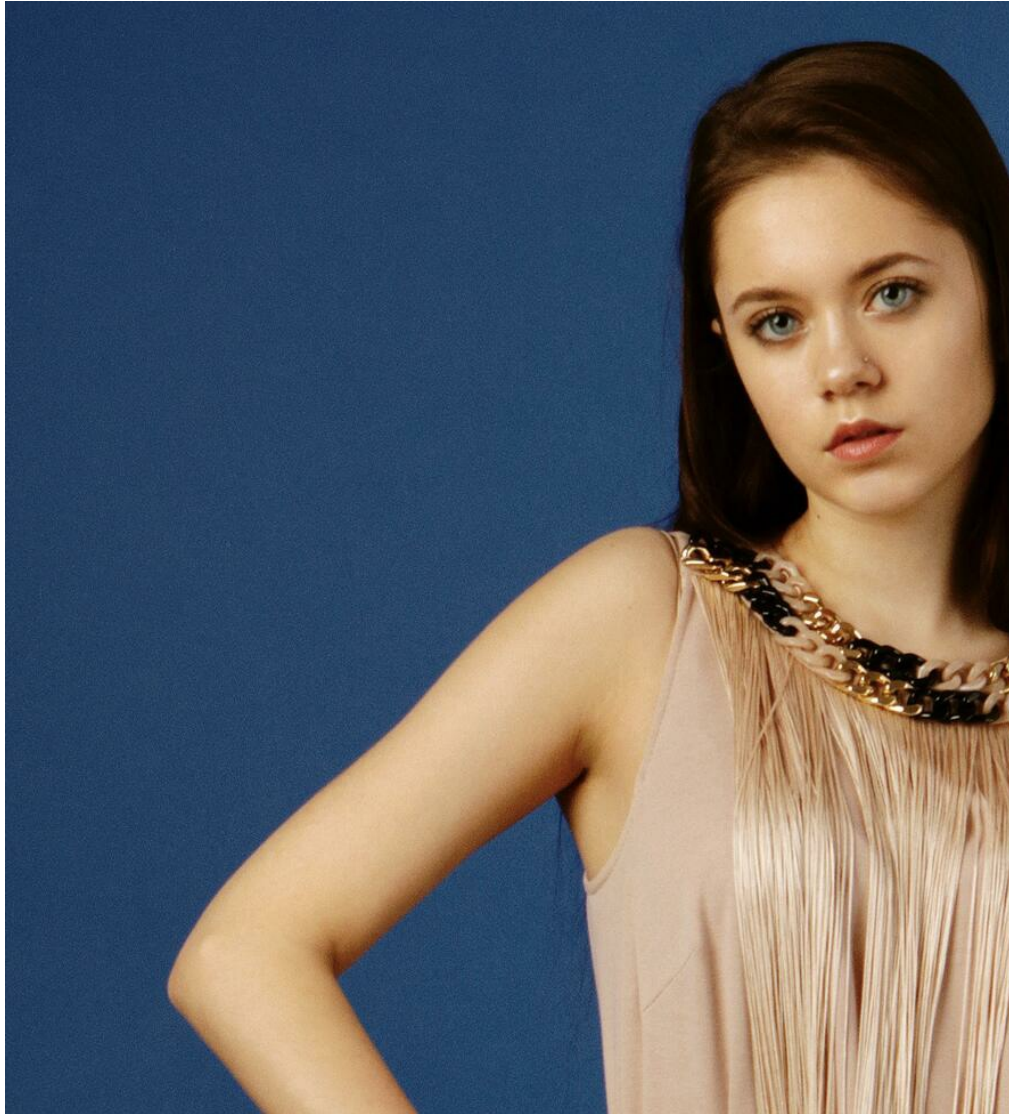

# LEA CRNOVRSANIN-PAVLIKOVA

Größe: 160, Gewicht: 44, Brust: 80, Taille: 60, Hüfte: 89  
<https://podium.im/de/models/lea-crnovrshanin-pavlikova>