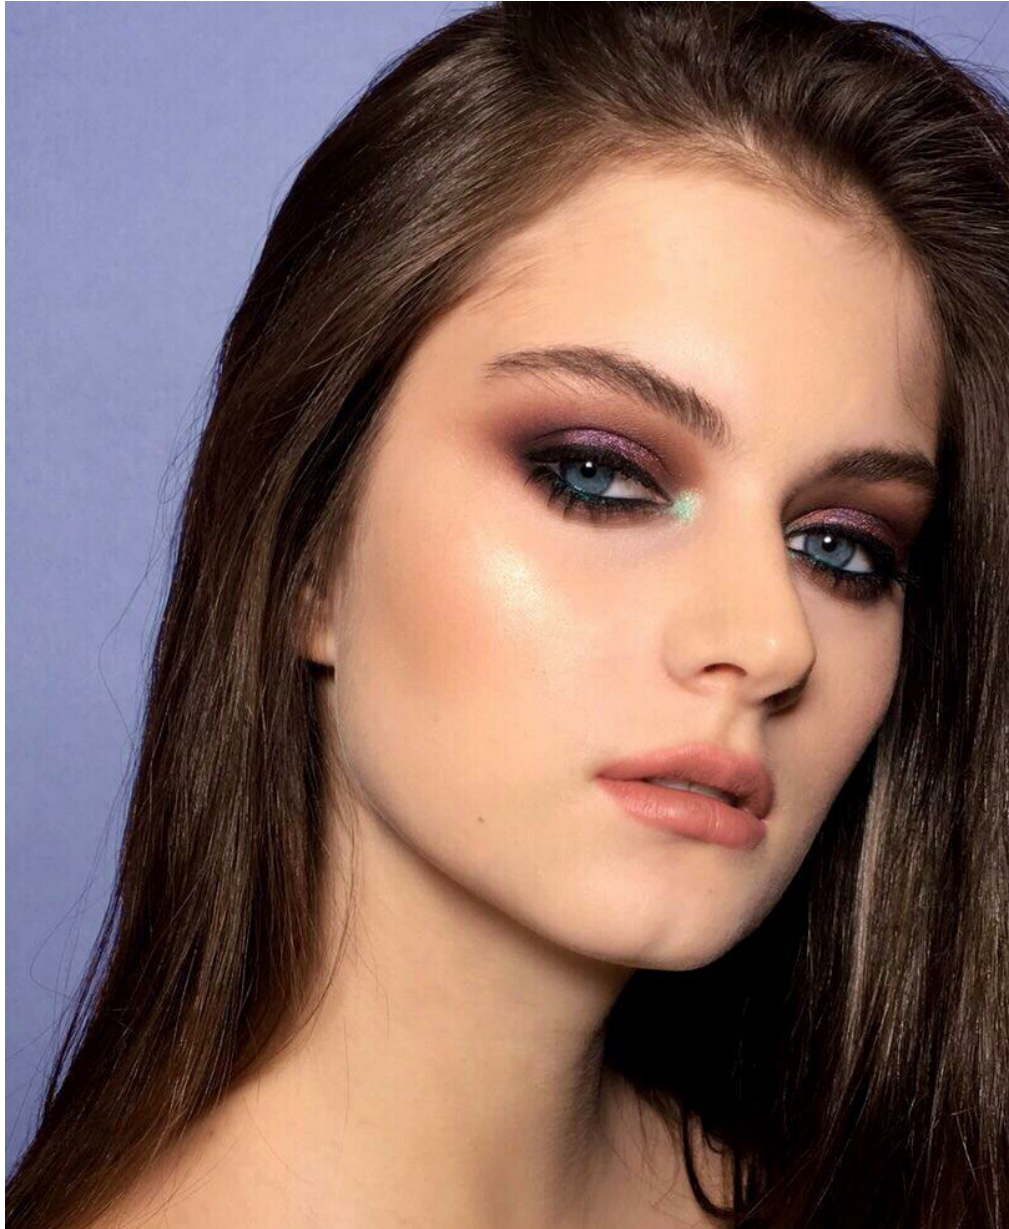

ANNA KOZLOVA

Größe: 175, Gewicht: 56, Brust: 85, Taille: 63, Hüfte: 93
<https://podium.im/de/models/nura-kozlova>