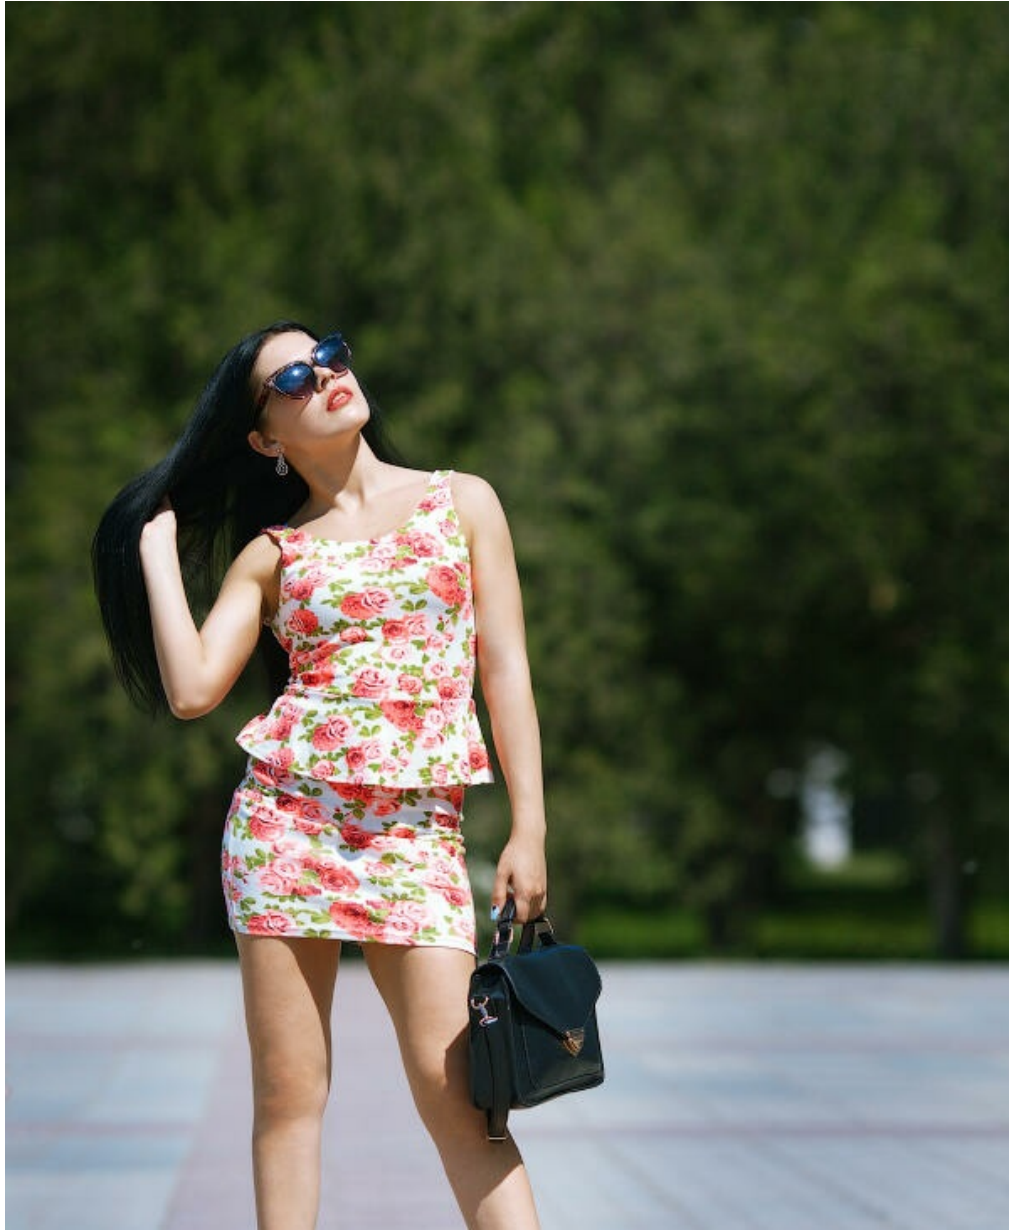

EVA ADAMOVA

Größe: 162, Gewicht: 51, Brust: 87, Taille: 63, Hüfte: 87
<https://podium.im/de/models/adamova>