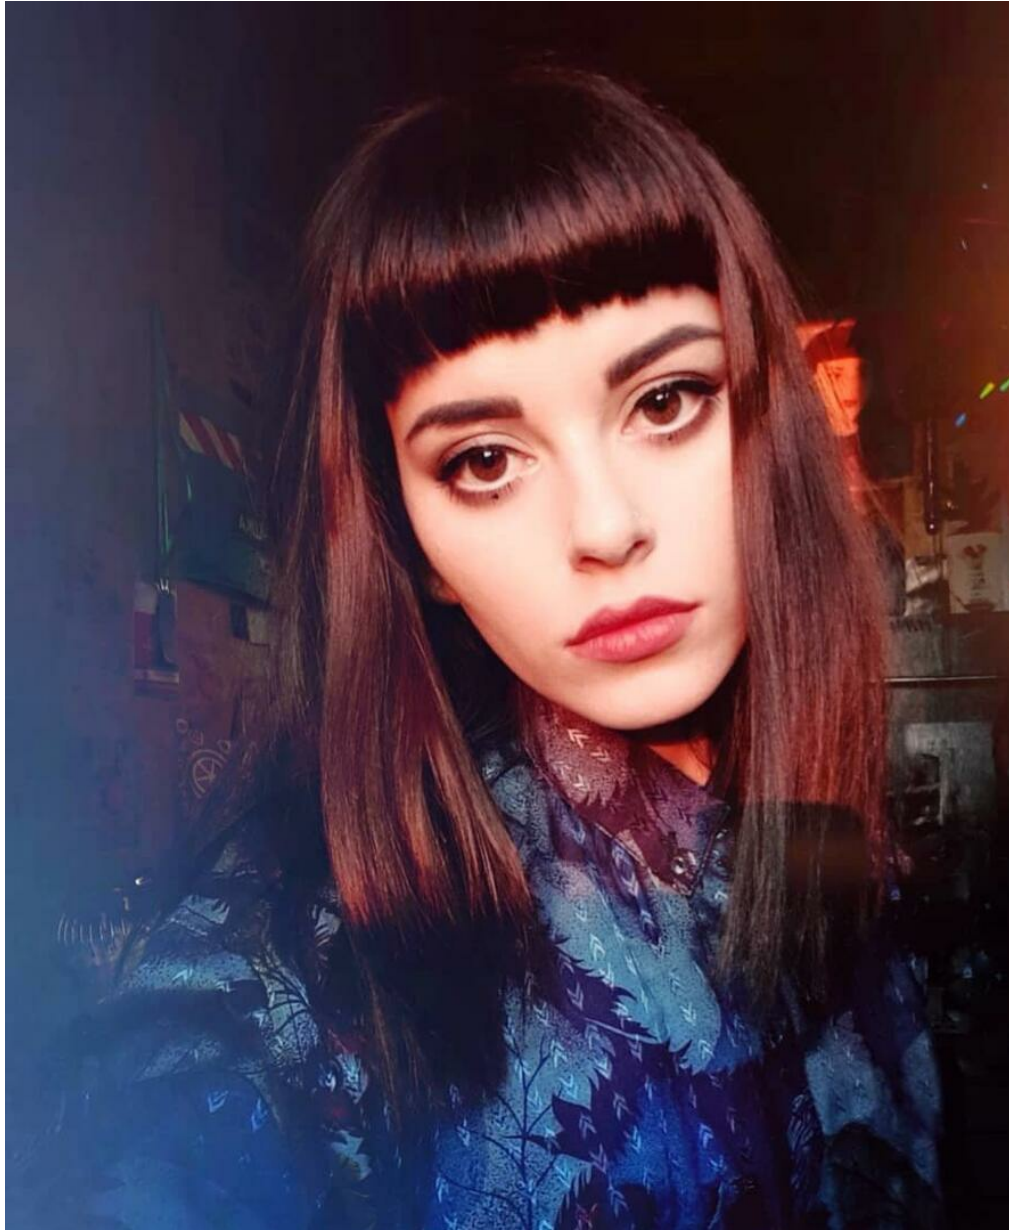

BADLIEBABY

Größe: 175, Gewicht: 55, Brust: 84, Taille: 61, Hüfte: 87
<https://podium.im/de/models/badliebaby>