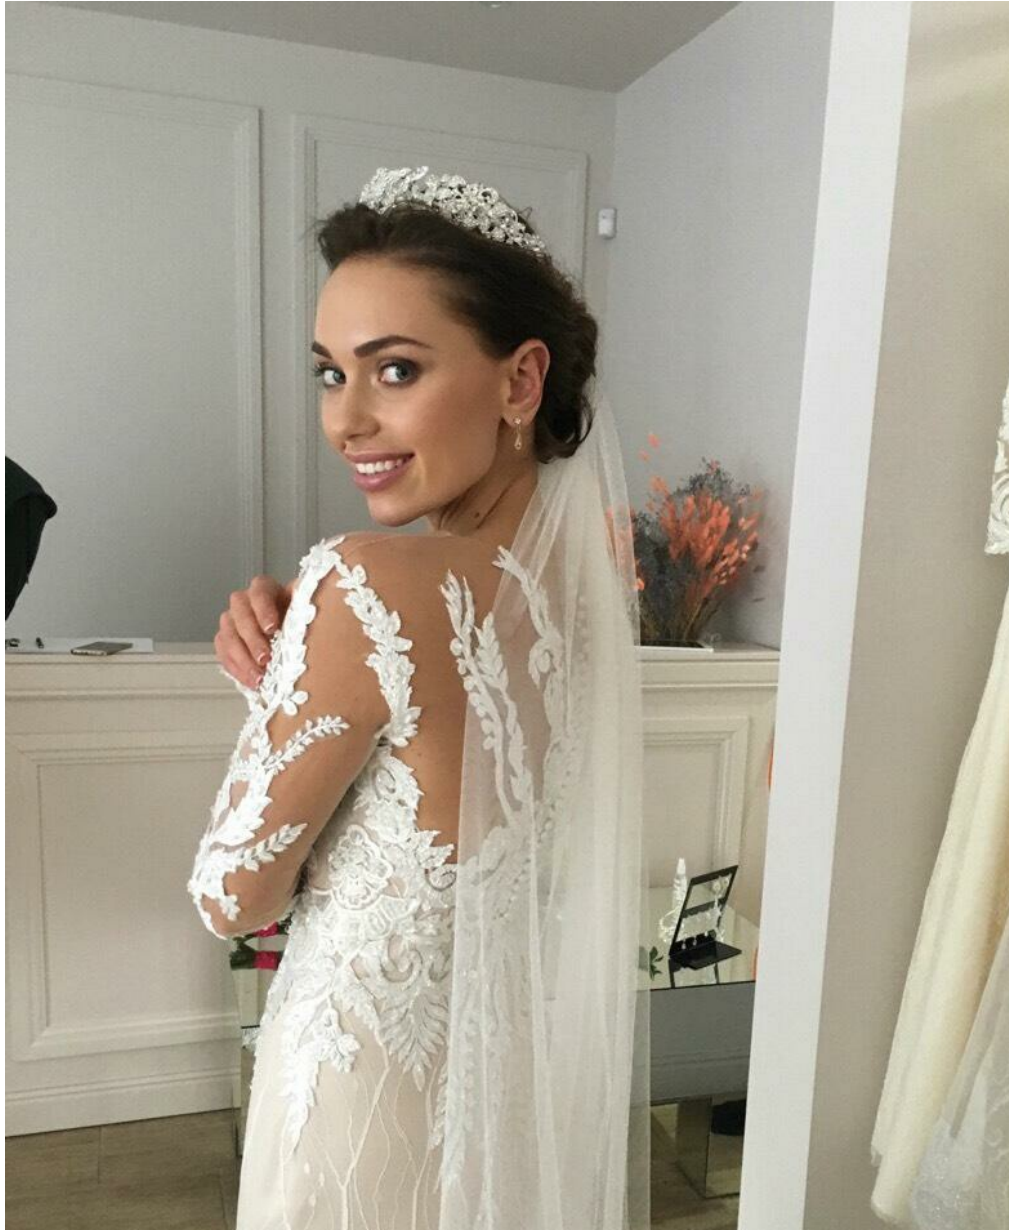

EKATERINA TKACHUK

Größe: 170, Gewicht: 53, Brust: 84, Taille: 60, Hüfte: 90
<https://podium.im/de/models/ekaterina-tkachuk>