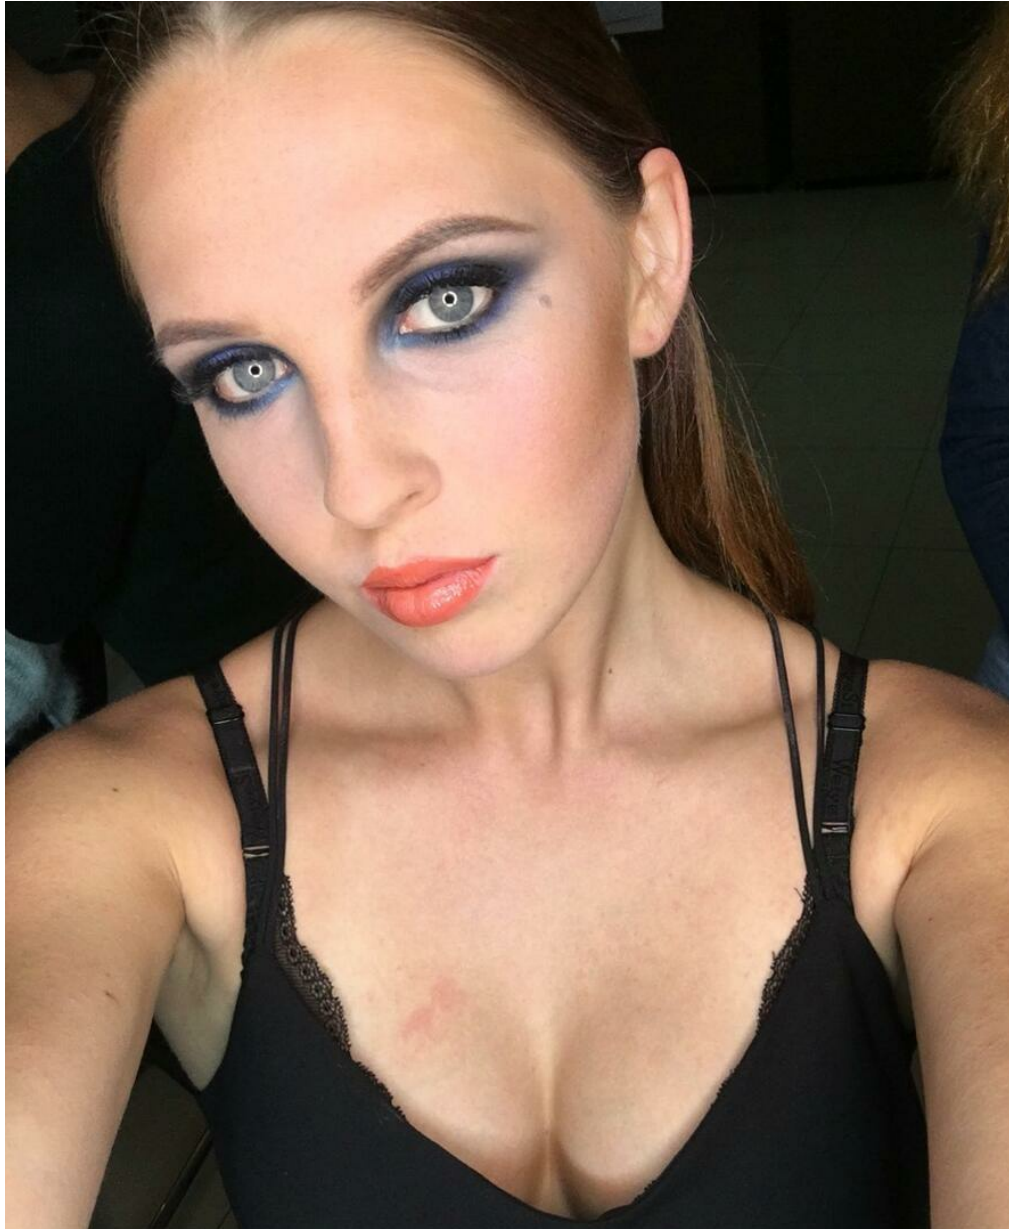

NATASA BERDNIKOVA

Größe: 175, Gewicht: 60, Brust: 90, Taille: 65, Hüfte: 91
<https://podium.im/de/models/natasha-berdnikova>