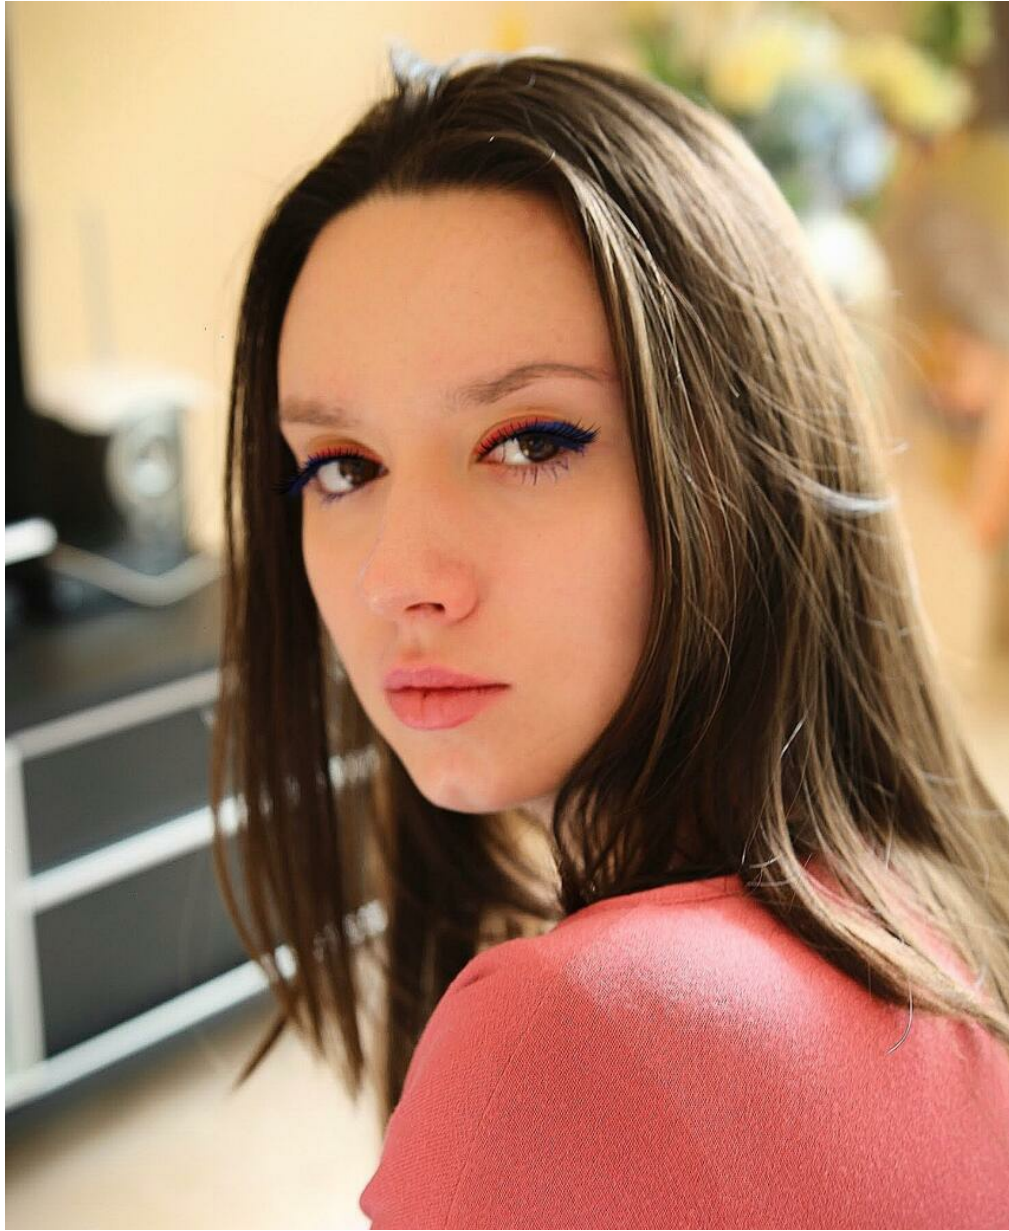

ANASTASIYA KAPLII

Größe: 173, Gewicht: 55, Brust: 90, Taille: 60, Hüfte: 90
<https://podium.im/de/models/kapelka95>