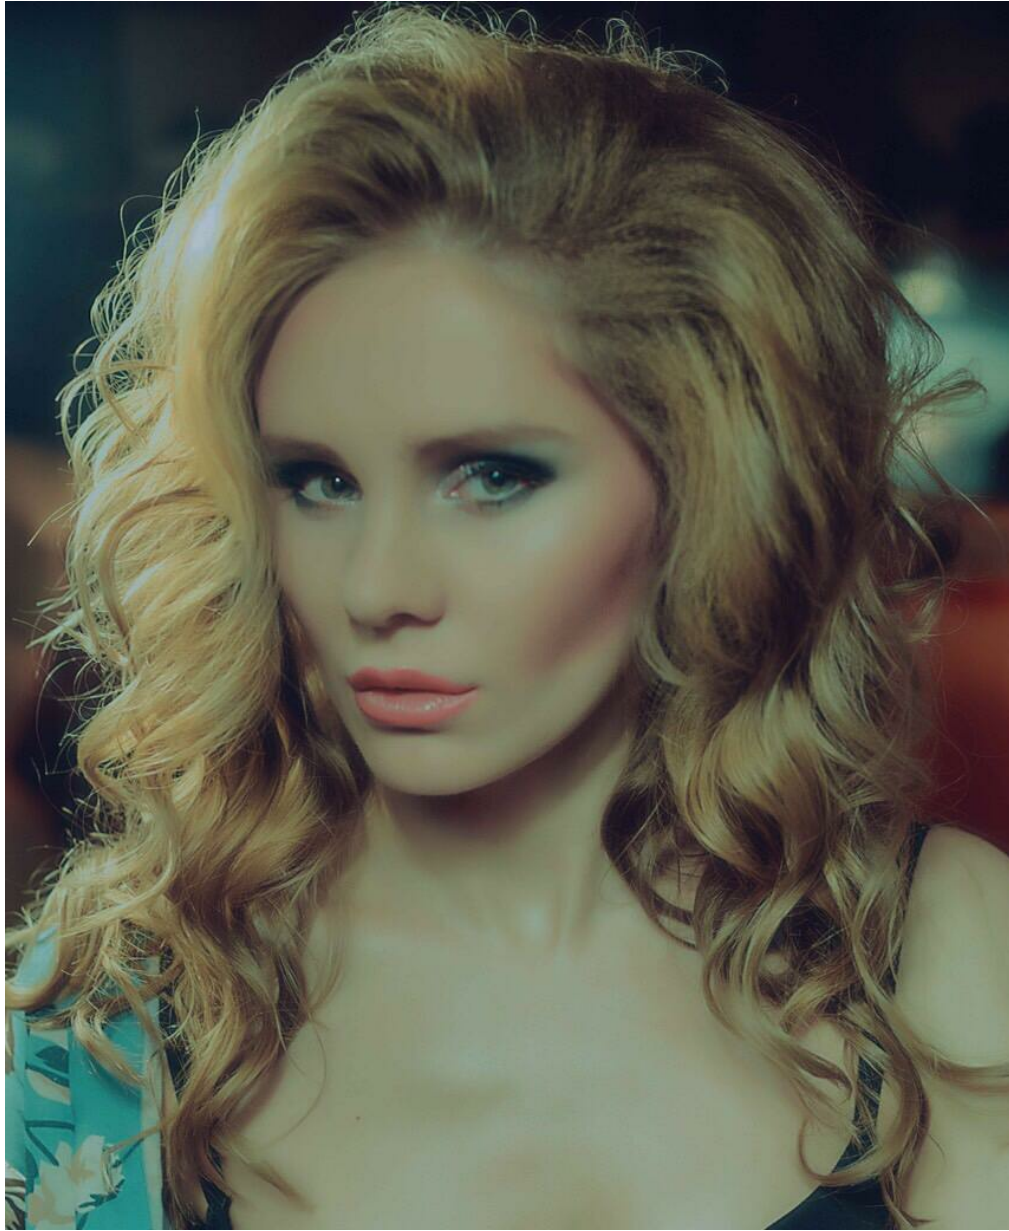

ANNA NARDZES

Größe: 167, Gewicht: 50, Brust: 87, Taille: 62, Hüfte: 89
<https://podium.im/de/models/anardzes>