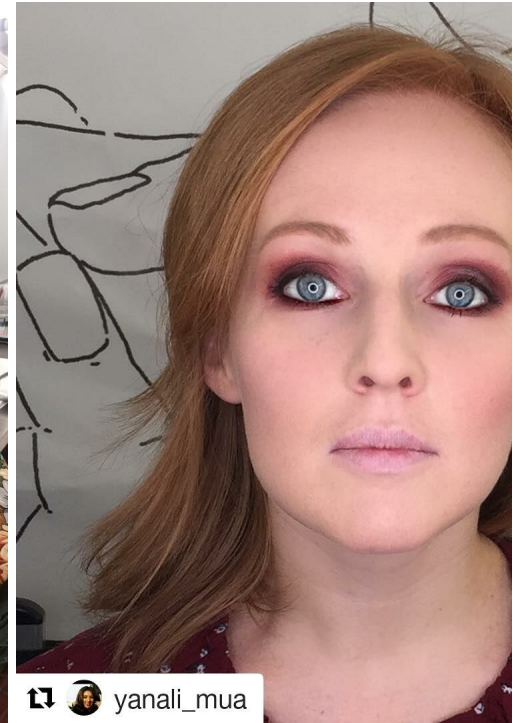

NATAL'A KOPYLOVA

Größe: 158, Gewicht: 52, Brust: 80, Taille: 60, Hüfte: 92
<https://podium.im/de/makeup-artists/natalja-kopilova>

🔄 yanali_mua