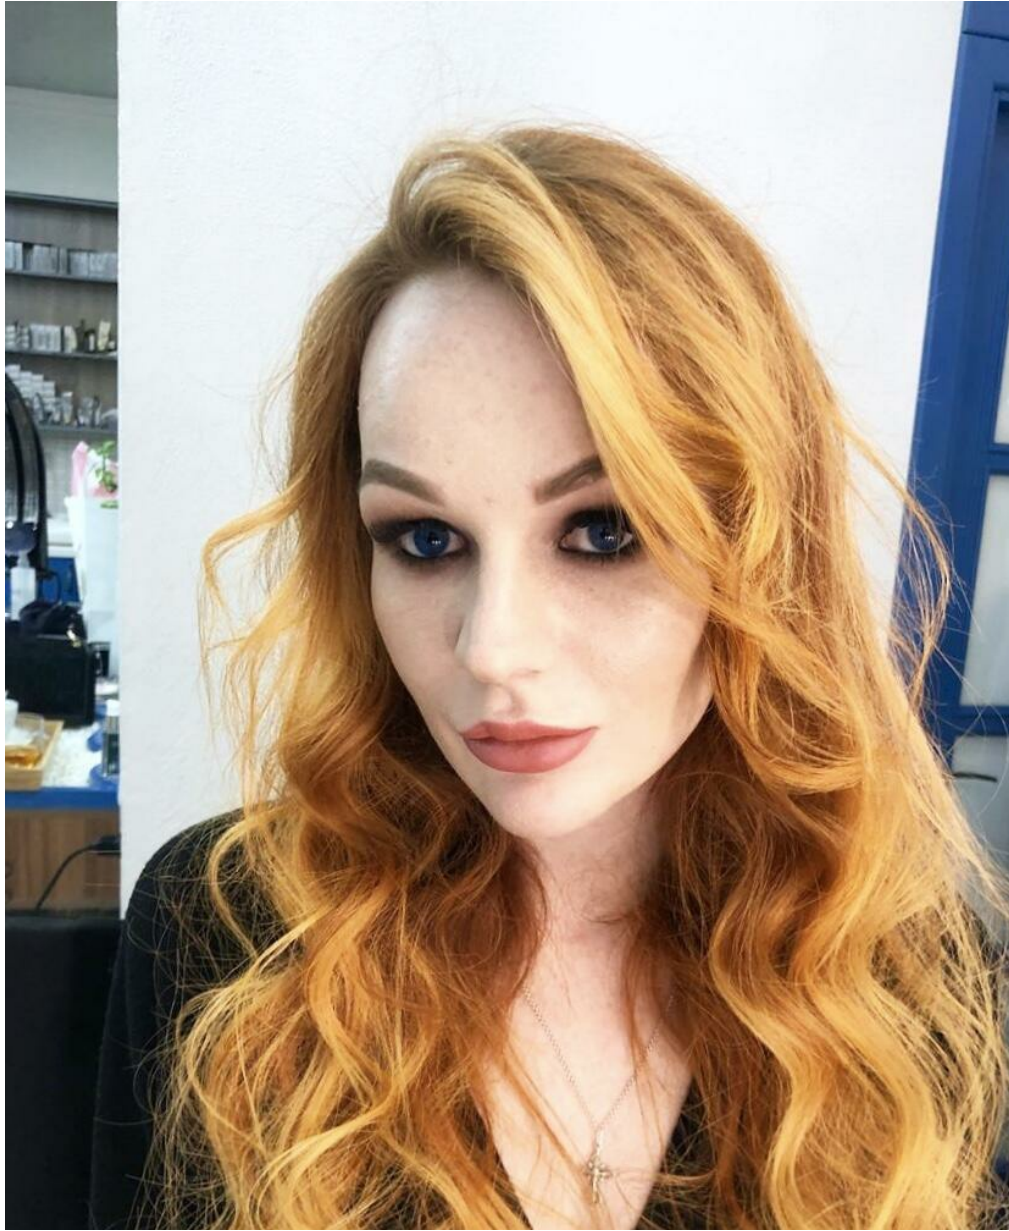

EKATERINA L

Größe: 168, Gewicht: 54, Brust: 93, Taille: 66, Hüfte: 94
<https://podium.im/de/users/n1626662>