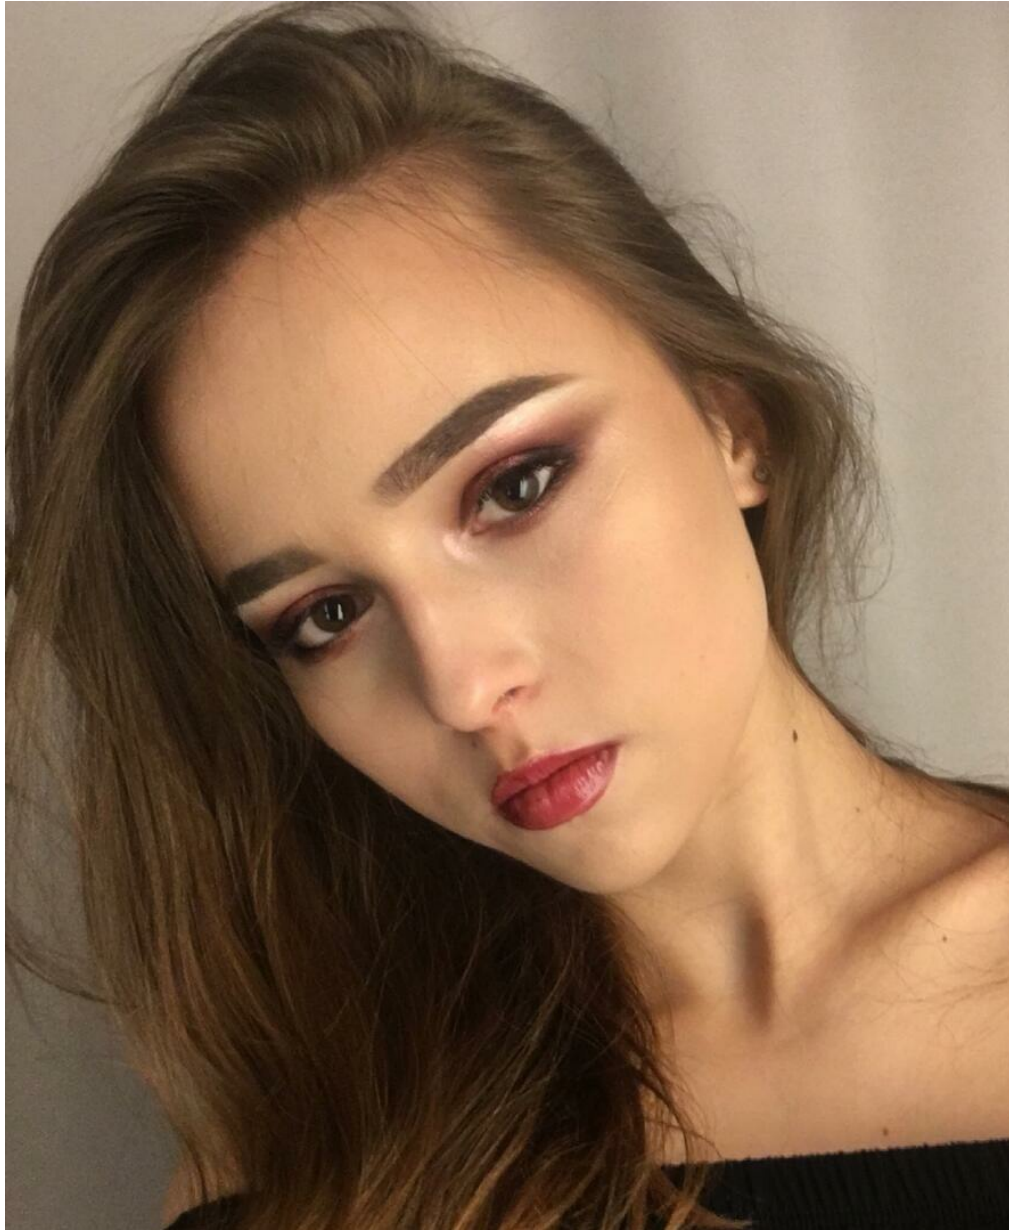

SVETLANA MAGA

Größe: 165, Gewicht: 42, Brust: 75, Taille: 55, Hüfte: 85
<https://podium.im/de/models/candy>