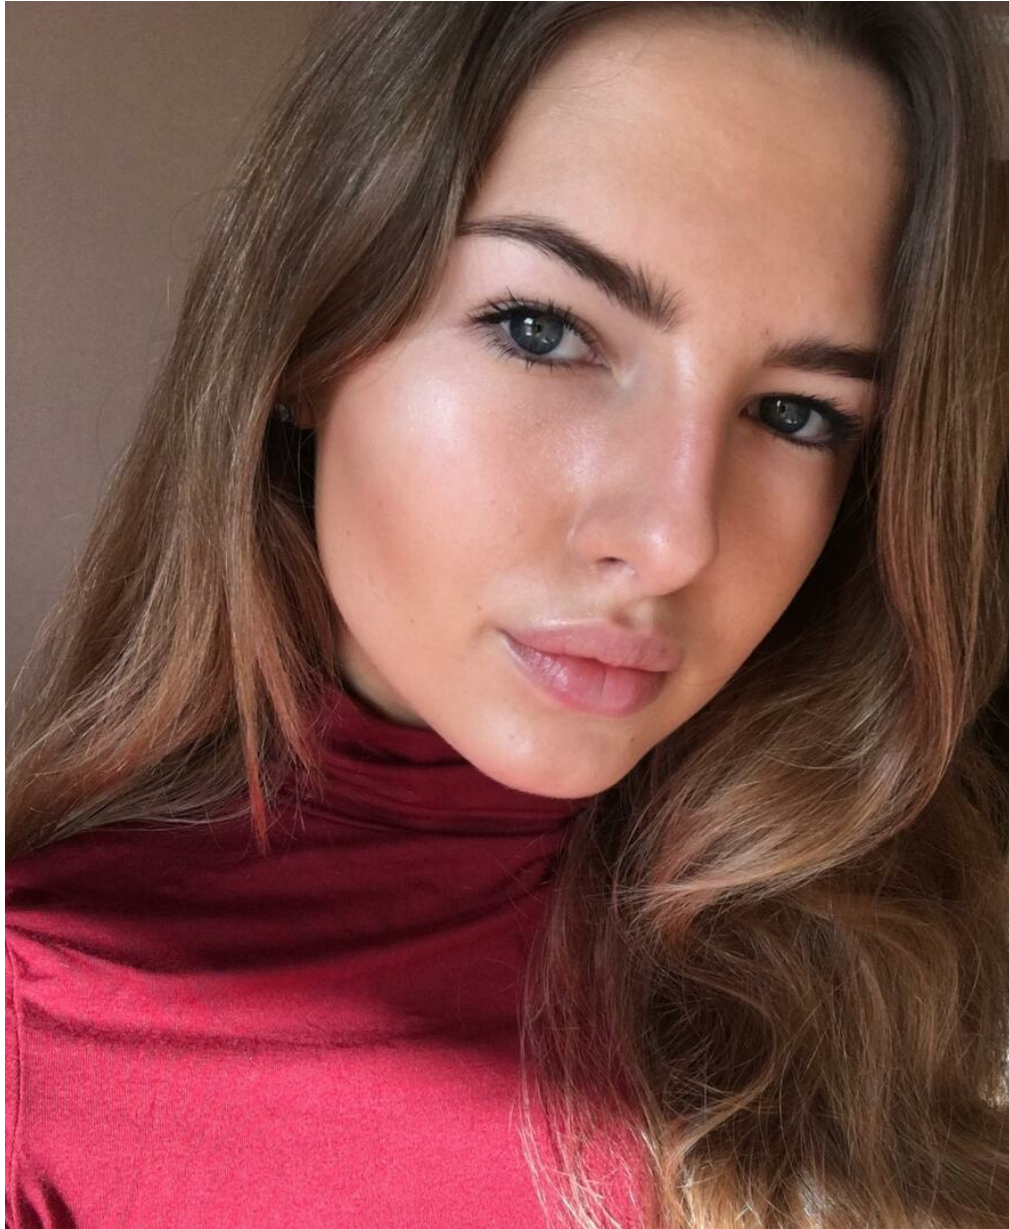

ANNA DOROSHENKO

Größe: 173, Gewicht: 50, Brust: 82, Taille: 62, Hüfte: 89
<https://podium.im/de/models/anna-doroshenko>