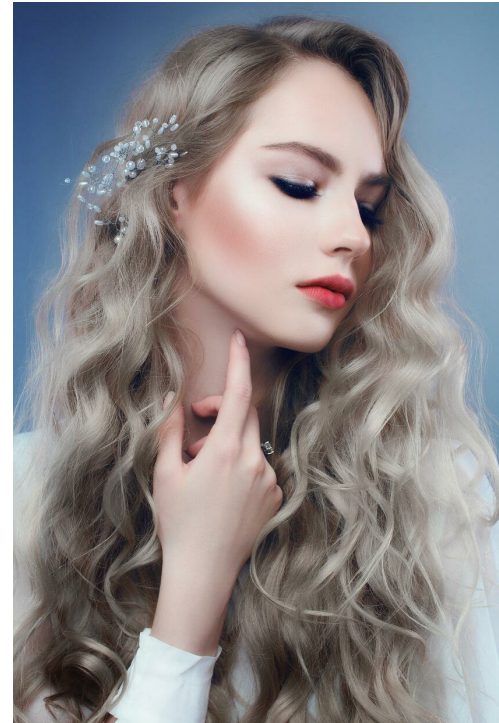

KATERINA KHOHLACHEVA

Größe: 174, Gewicht: 52, Brust: 85, Taille: 61, Hüfte: 90
<https://podium.im/de/models/katerinakhohlacheva>

Irina Serpukhovtina

Irina Serpukhovtina