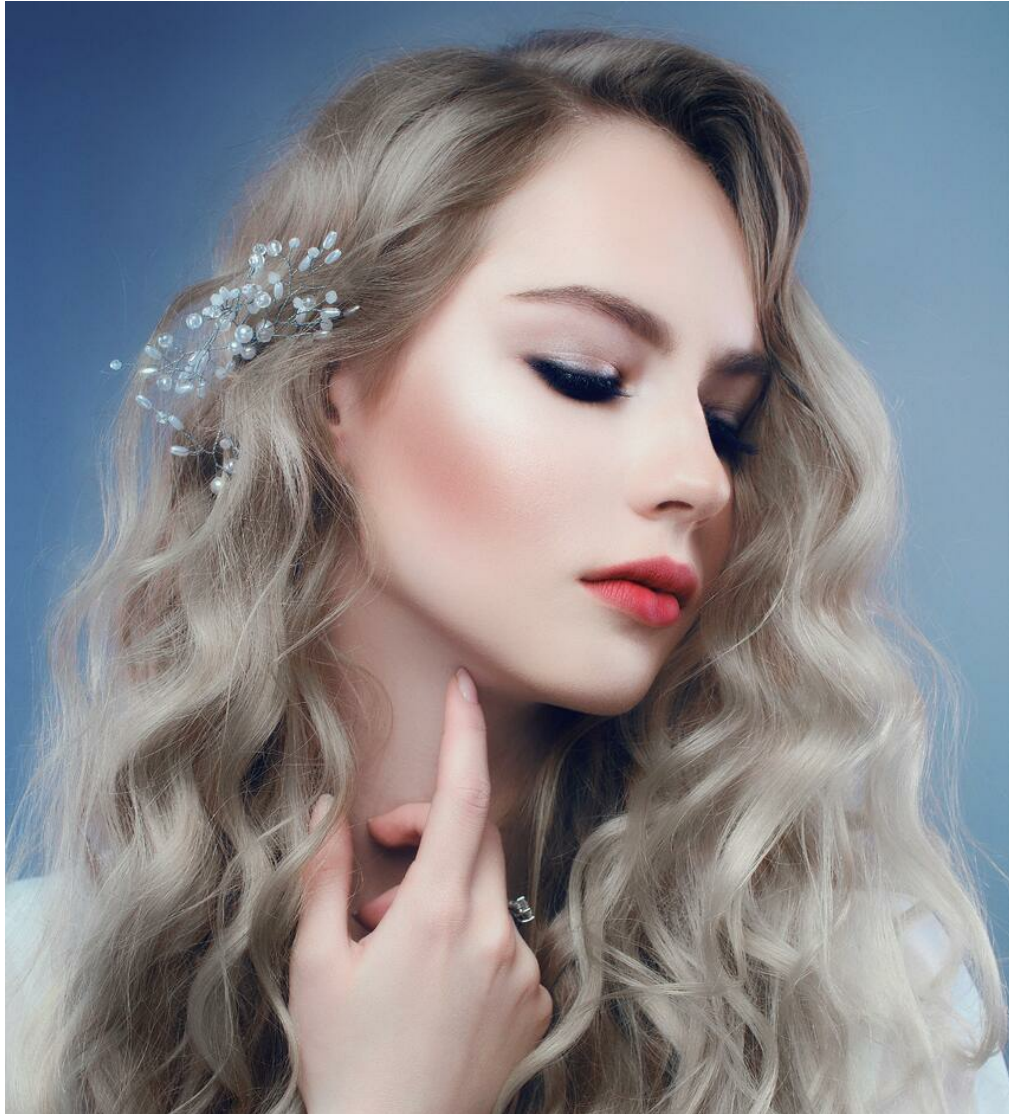

KATERINA KHOHLACHEVA

Größe: 174, Gewicht: 52, Brust: 85, Taille: 61, Hüfte: 90
<https://podium.im/de/models/katerinakhohlacheva>

Irina Serpukhovtina

Irina Serpukhovtina