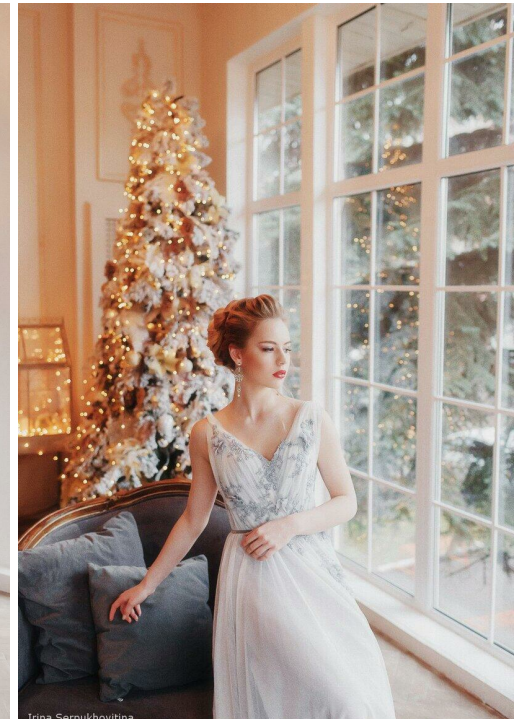

KATERINA KHOHLACHEVA

Größe: 174, Gewicht: 52, Brust: 85, Taille: 61, Hüfte: 90
<https://podium.im/de/models/katerinakhohlacheva>

Irina Serpukhovtina

Irina Serpukhovtina