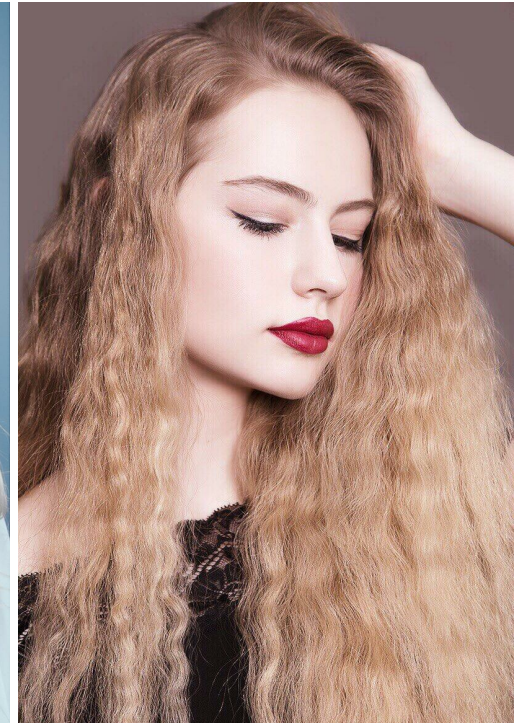

KATERINA KHOHLACHEVA

Größe: 174, Gewicht: 52, Brust: 85, Taille: 61, Hüfte: 90
<https://podium.im/de/models/katerinakhohlacheva>

Irina Serpukhovtina

Irina Serpukhovtina