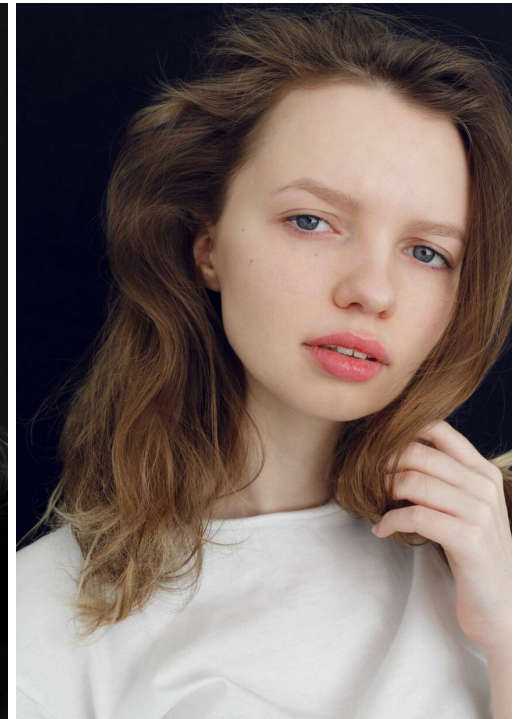

POLINA ZHADKO

Größe: 168, Gewicht: 42, Brust: 75, Taille: 57, Hüfte: 85
<https://podium.im/de/models/polinazhadko>