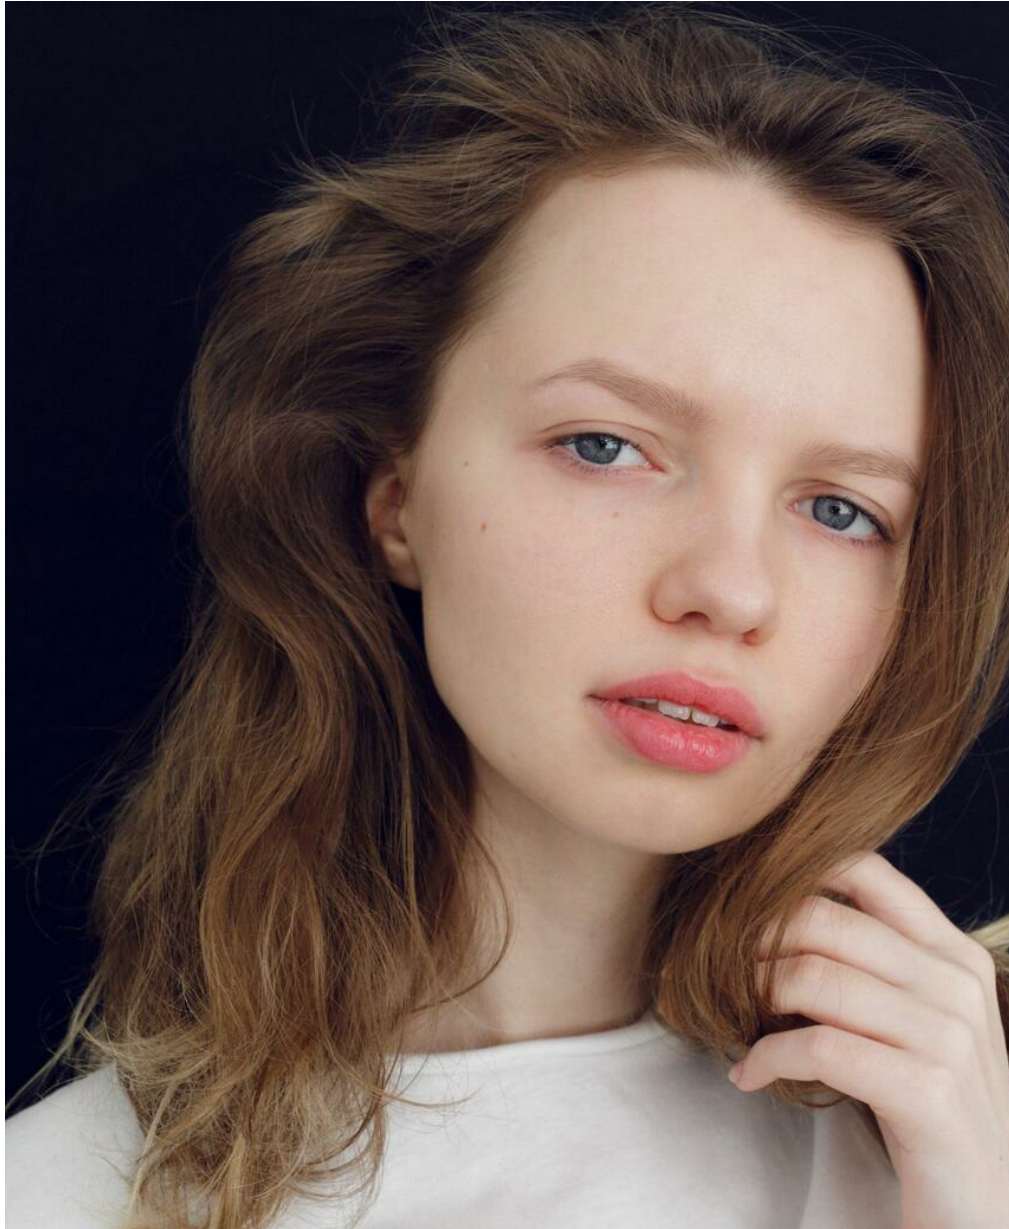

POLINA ZHADKO

Größe: 168, Gewicht: 42, Brust: 75, Taille: 57, Hüfte: 85
<https://podium.im/de/models/polinazhadko>