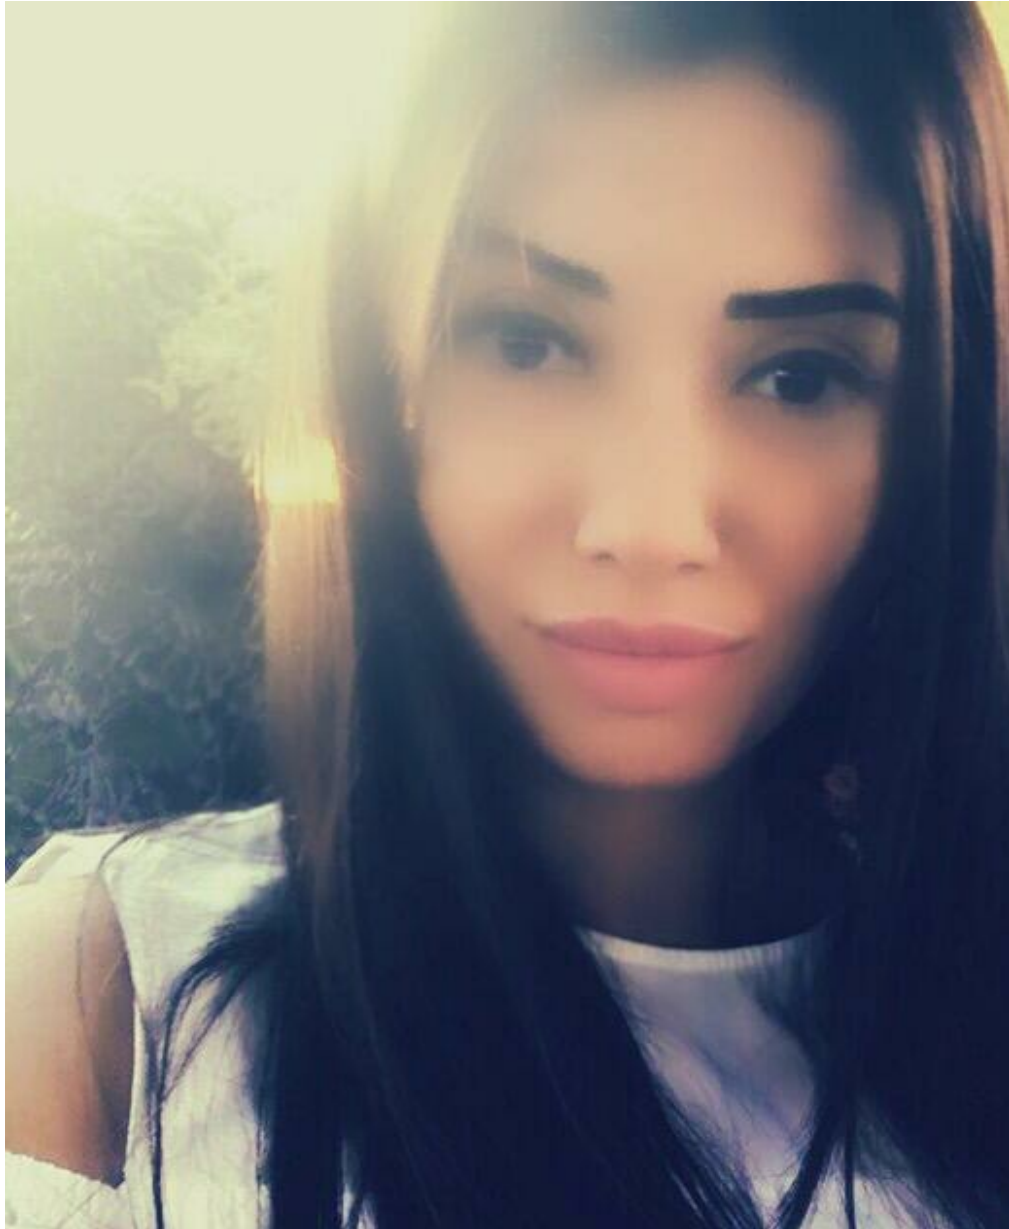

MAHRI MEREDOVA

Größe: 175, Gewicht: 59, Brust: 90, Taille: 65, Hüfte: 95
<https://podium.im/de/models/turkmeniya>