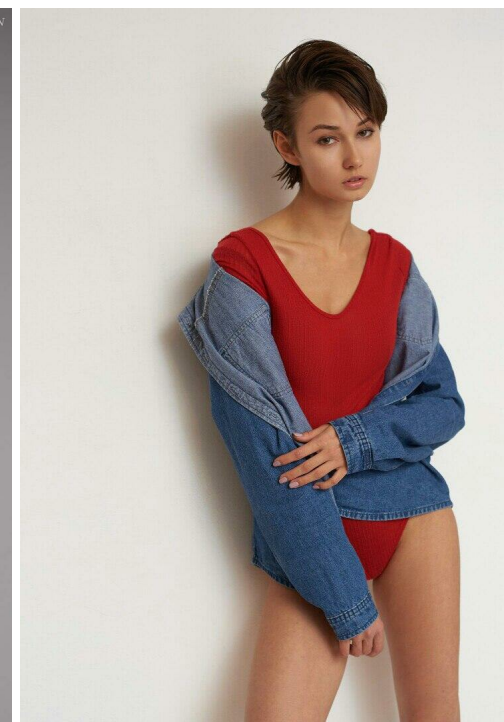

ЕВГЕНИЯ ШЕВЕЛЕВА

рост: 172, вес: 51, грудь: 84, талия: 60, бедра: 90
<https://podium.im/de/models/2612873>