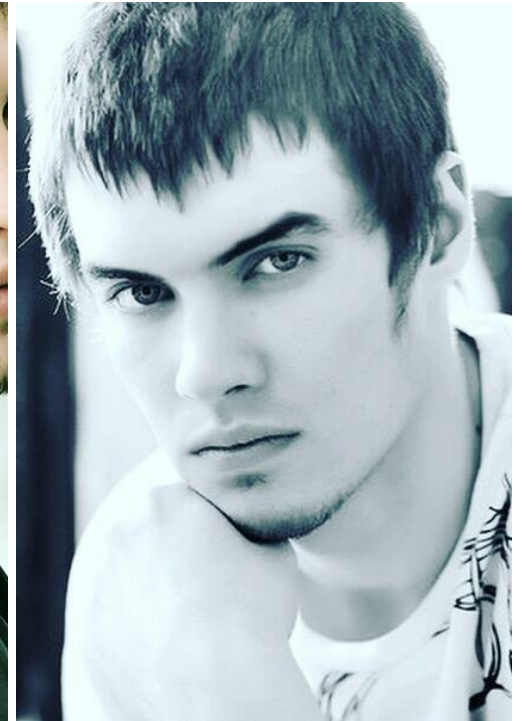

# GEORGE MOON

Größe: 183, Gewicht: 72, Brust: 112, Taille: 76, Hüfte: 92  
<https://podium.im/de/models/pushmoore>