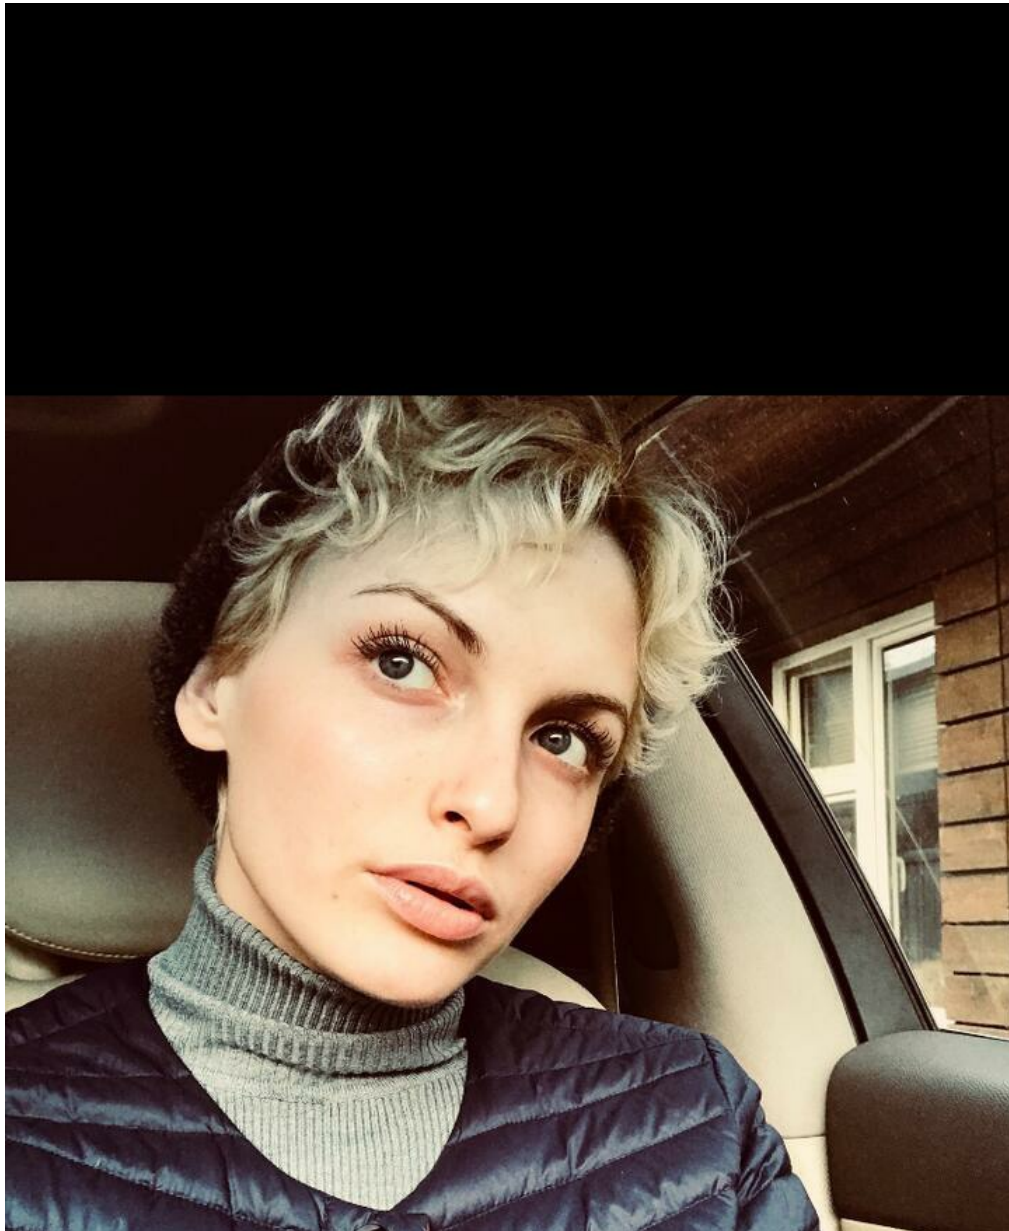

ESENIA POPOVA

Größe: 169, Gewicht: 53, Brust: 91, Taille: 72, Hüfte: 92
<https://podium.im/de/models/yesenia>