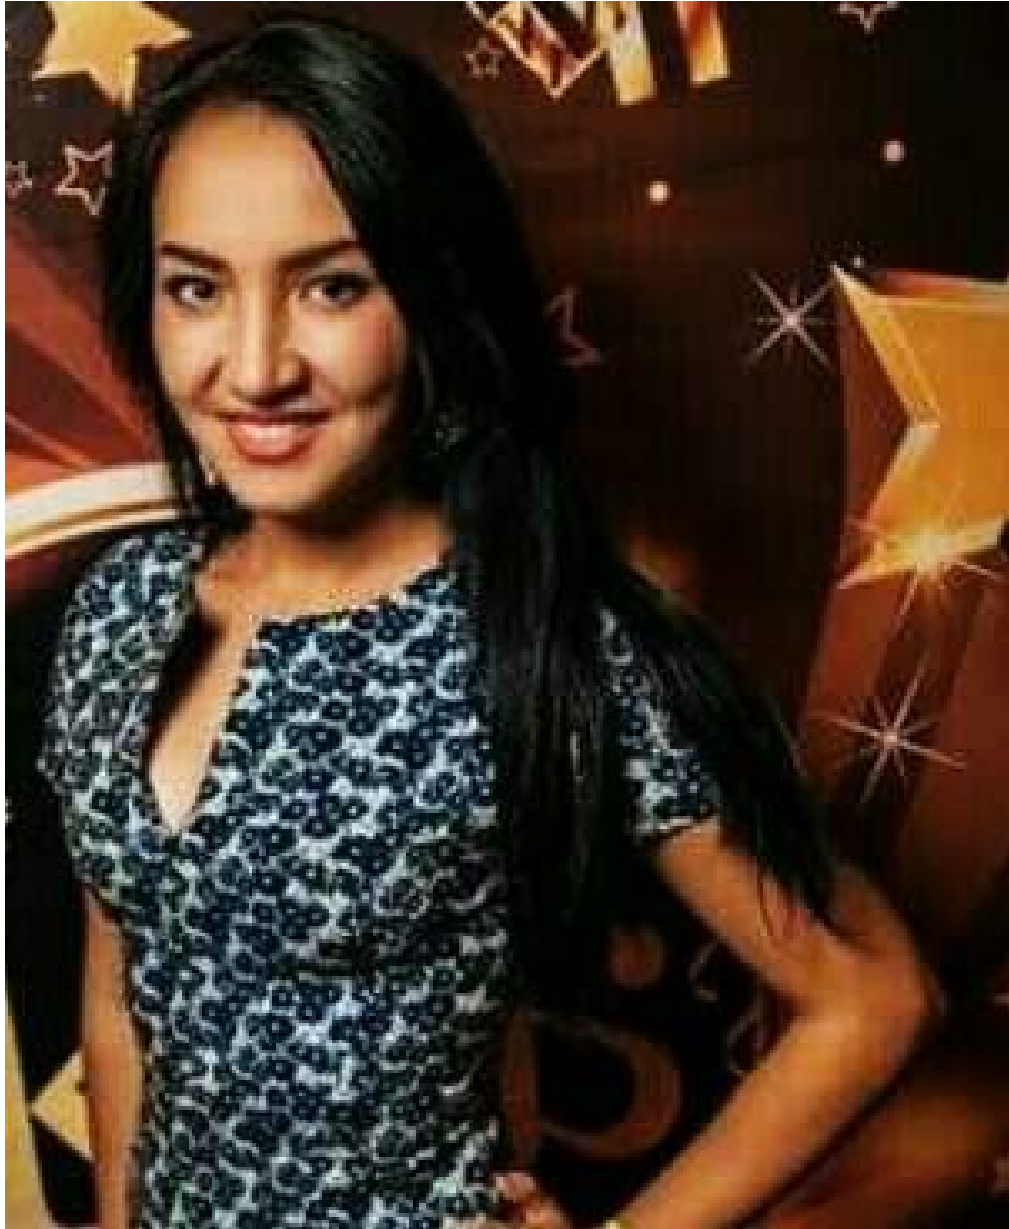

AL'MIRA FATKULLINA

Größe: 177, Gewicht: 62, Brust: 90, Taille: 60, Hüfte: 90
<https://podium.im/de/models/almira-fatkullina>