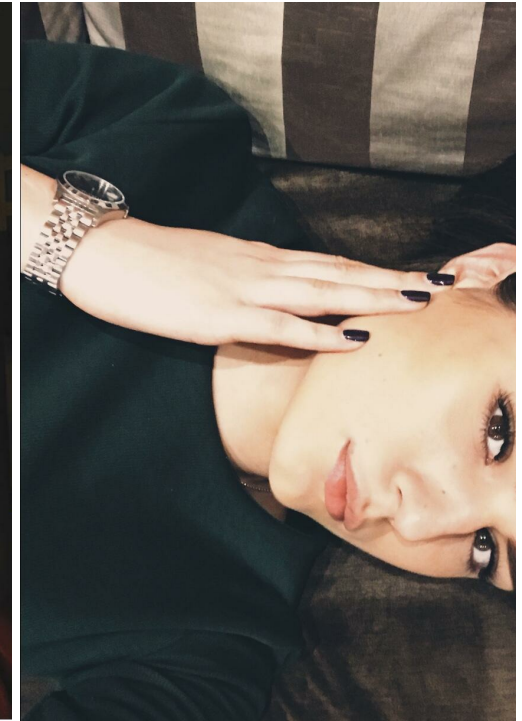

ANASTASIA SYSOEVA

Größe: 176, Gewicht: 60, Brust: 91, Taille: 64, Hüfte: 91
<https://podium.im/de/models/nastyaa>