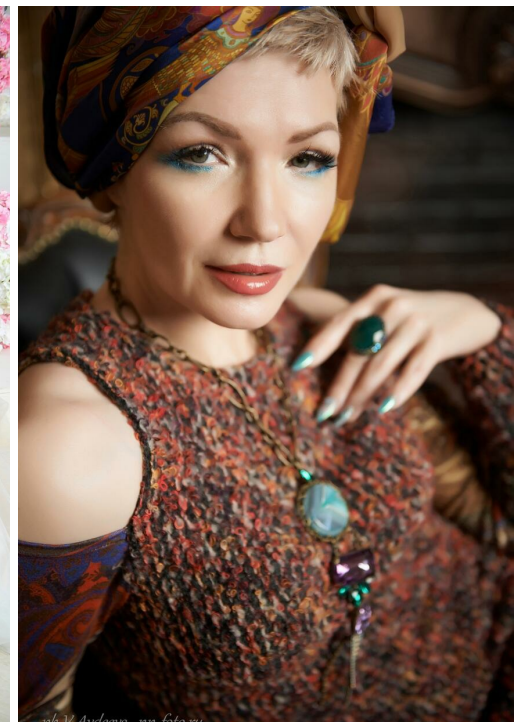

NATALIA FANELLO

Größe: 168, Gewicht: 65, Brust: 90, Taille: 64, Hüfte: 96
<https://podium.im/de/models/natalia-fanello>