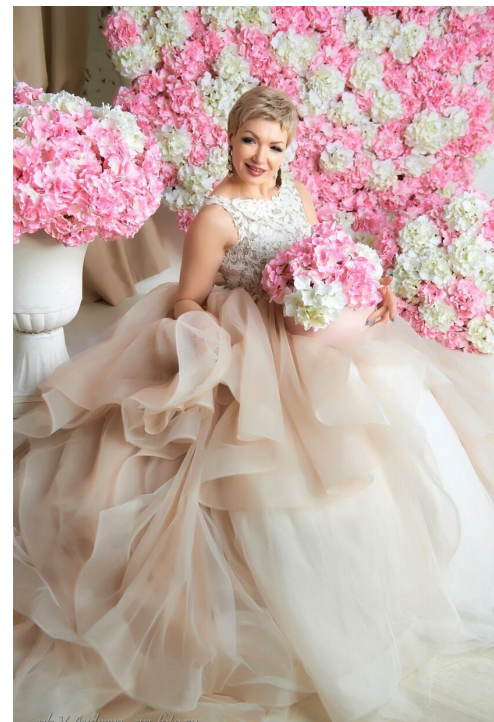

NATALIA FANELLO

Größe: 168, Gewicht: 65, Brust: 90, Taille: 64, Hüfte: 96
<https://podium.im/de/models/natalia-fanello>