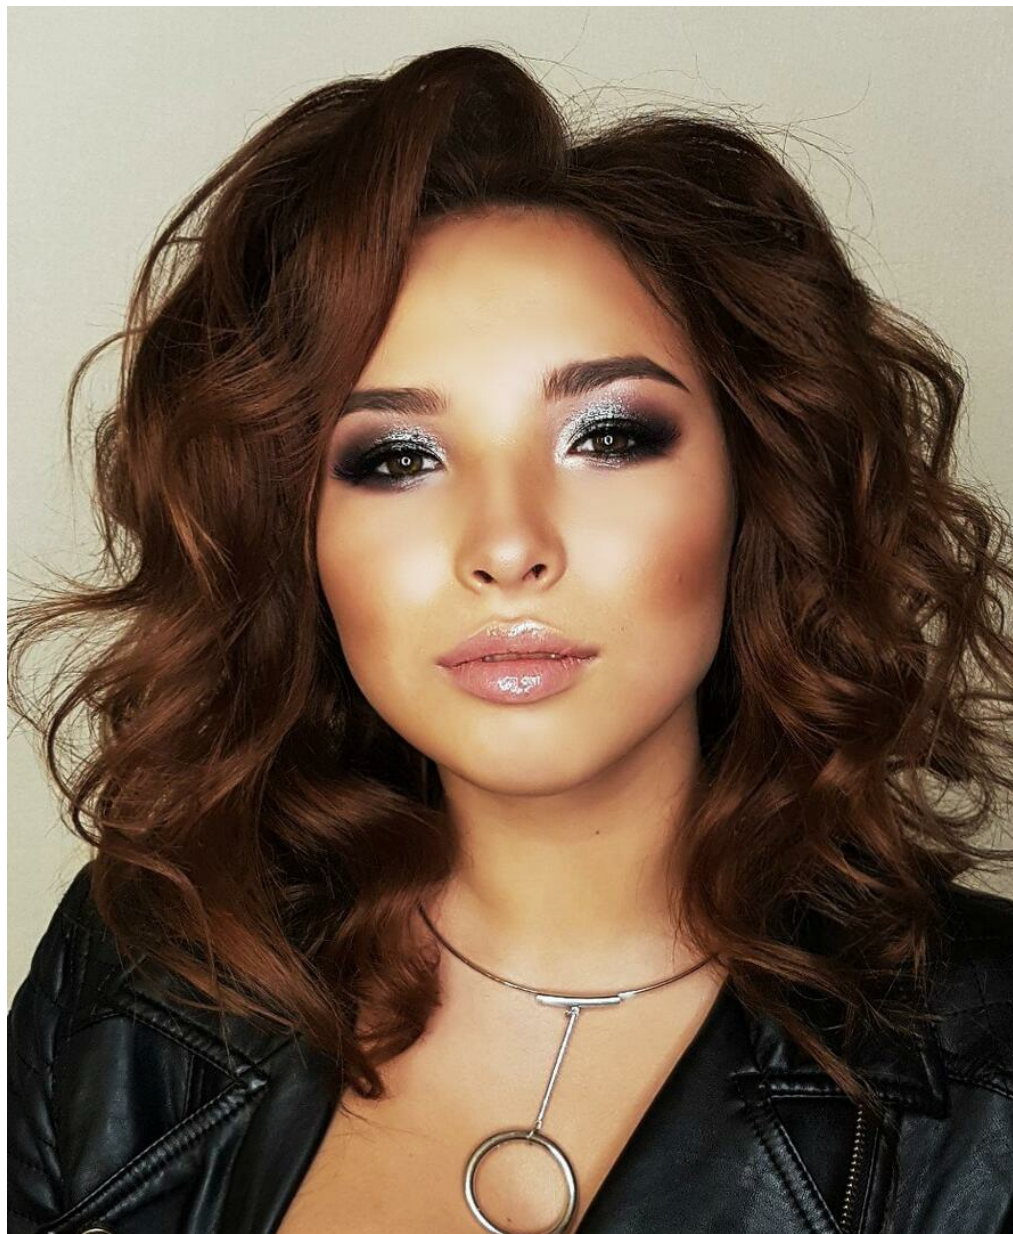

VIKTORIA TYMCUK

Größe: 161, Gewicht: 60, Brust: 99, Taille: 62, Hüfte: 99
<https://podium.im/de/models/viktorija-timchuk>