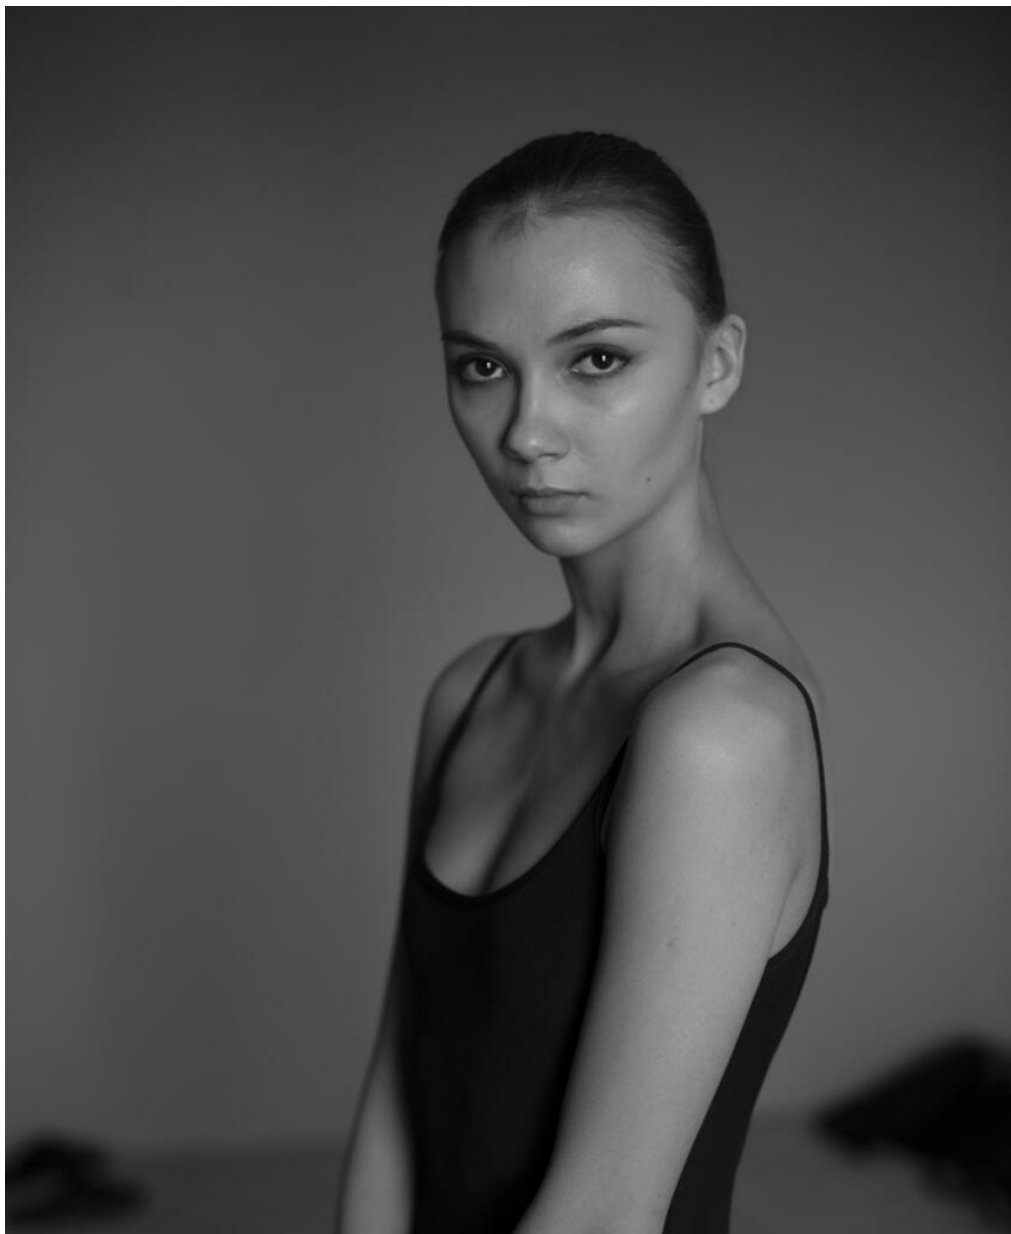

ARINA OKSANICEVA

□□: 174, □□: 53, □□: 86, □: 63, □□: 93

<https://podium.im/cn/models/arina-oksanicheva>