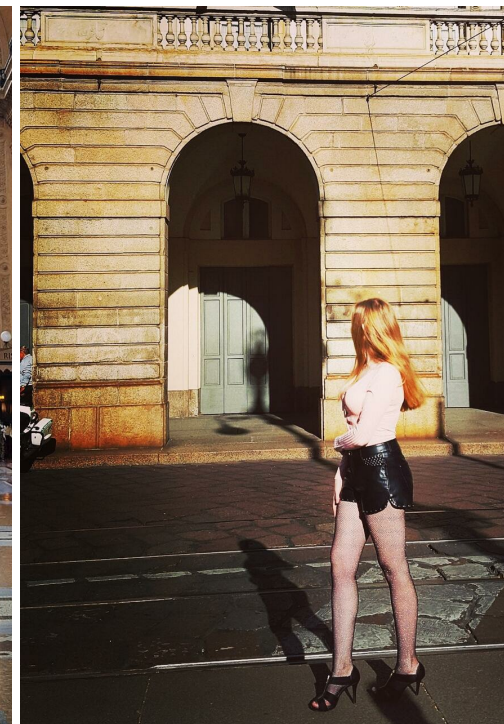

NATAL'A SAVUSKINA

рост: 167, вес: 50, грудь: 92, талия: 60, бедра: 92
<https://podium.im/models/natalia-savushkina>