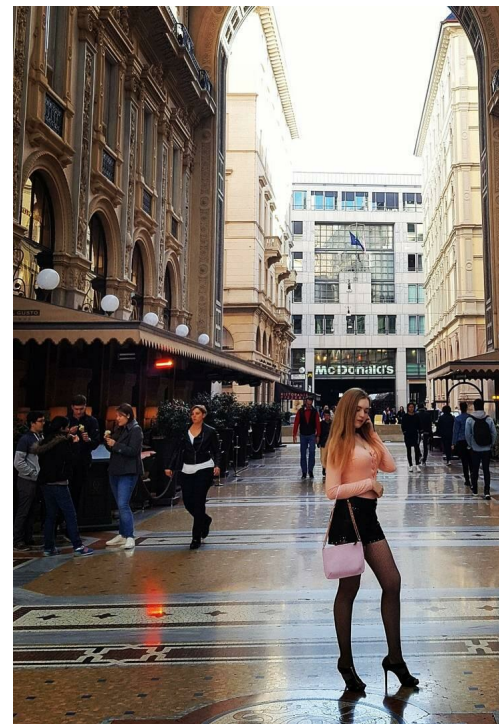

NATAL'A SAVUSKINA

рост: 167, вес: 50, грудь: 92, талия: 60, бедра: 92
<https://podium.im/models/natalia-savushkina>