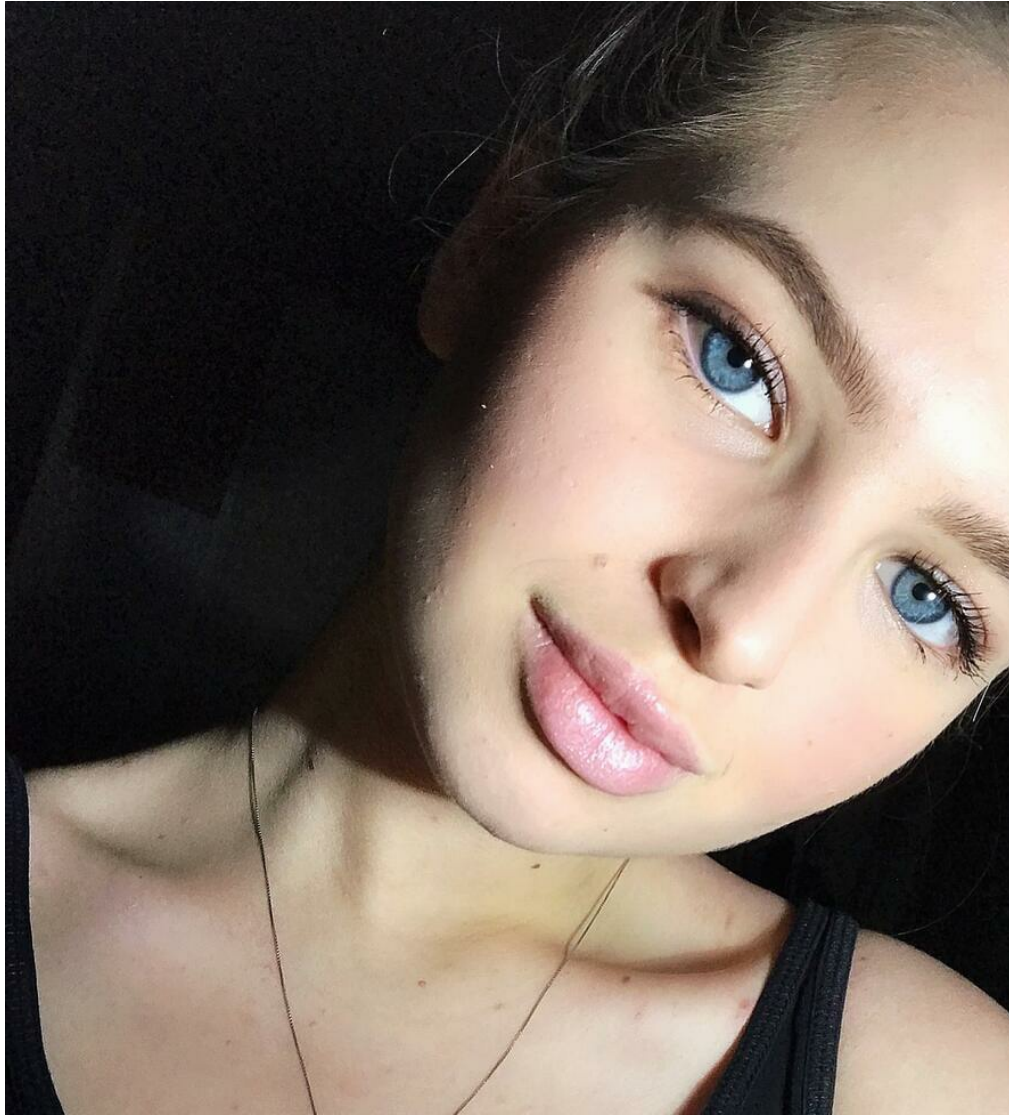

ELIZAVETA KOVALENKO

Größe: 172, Gewicht: 58, Brust: 95, Taille: 65, Hüfte: 95
<https://podium.im/de/models/elizaveta-kovalenko>