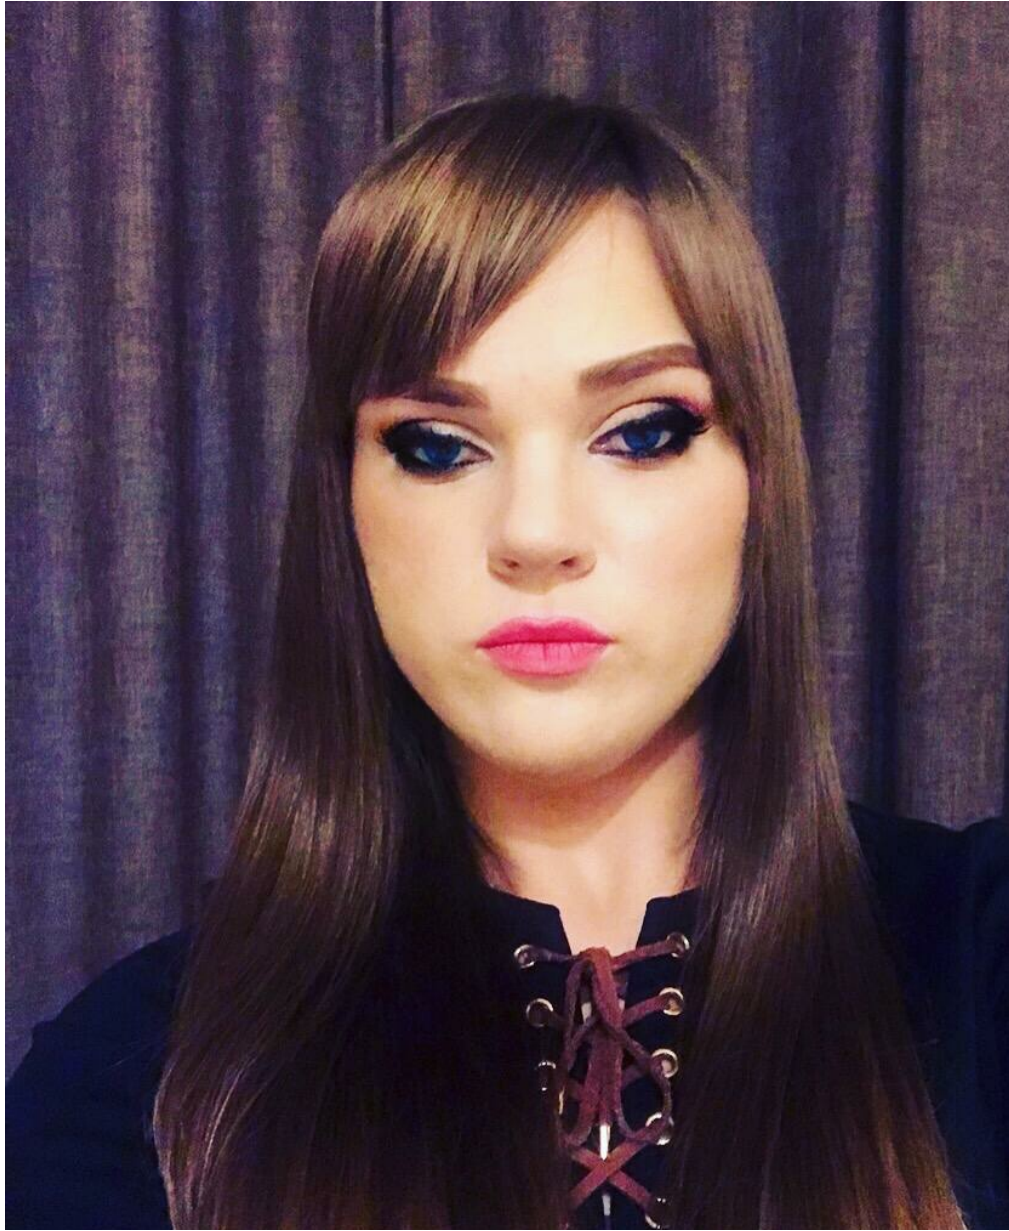

АЛИНА ПАЛИЙ

Größe: 168, Gewicht: 55, Brust: 88, Taille: 66, Hüfte: 90
<https://podium.im/de/models/alina-palij>