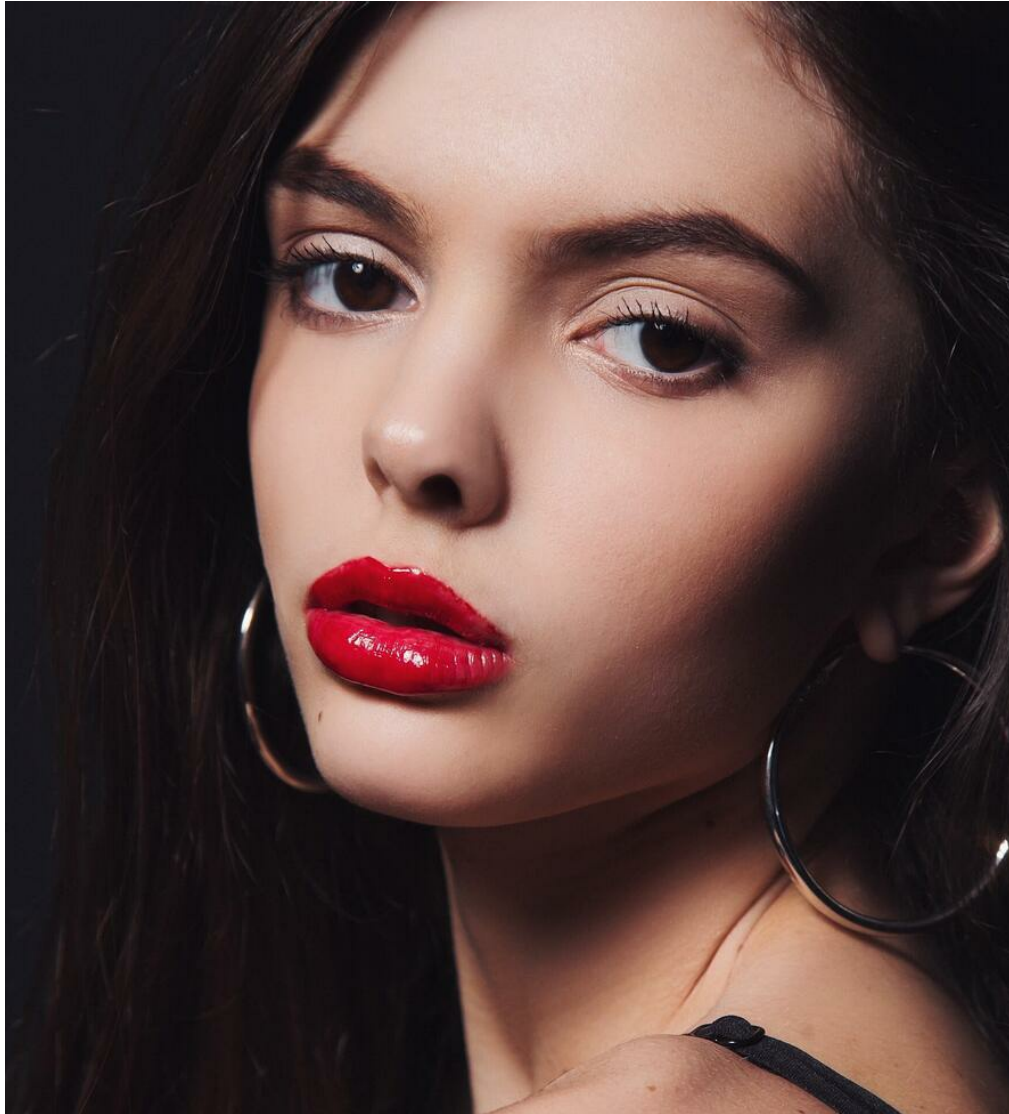

ALEKSANDRA BERDNIKOVA

Größe: 165, Gewicht: 45, Brust: 84, Taille: 60, Hüfte: 88
<https://podium.im/de/models/aleksandra-berdnikova>