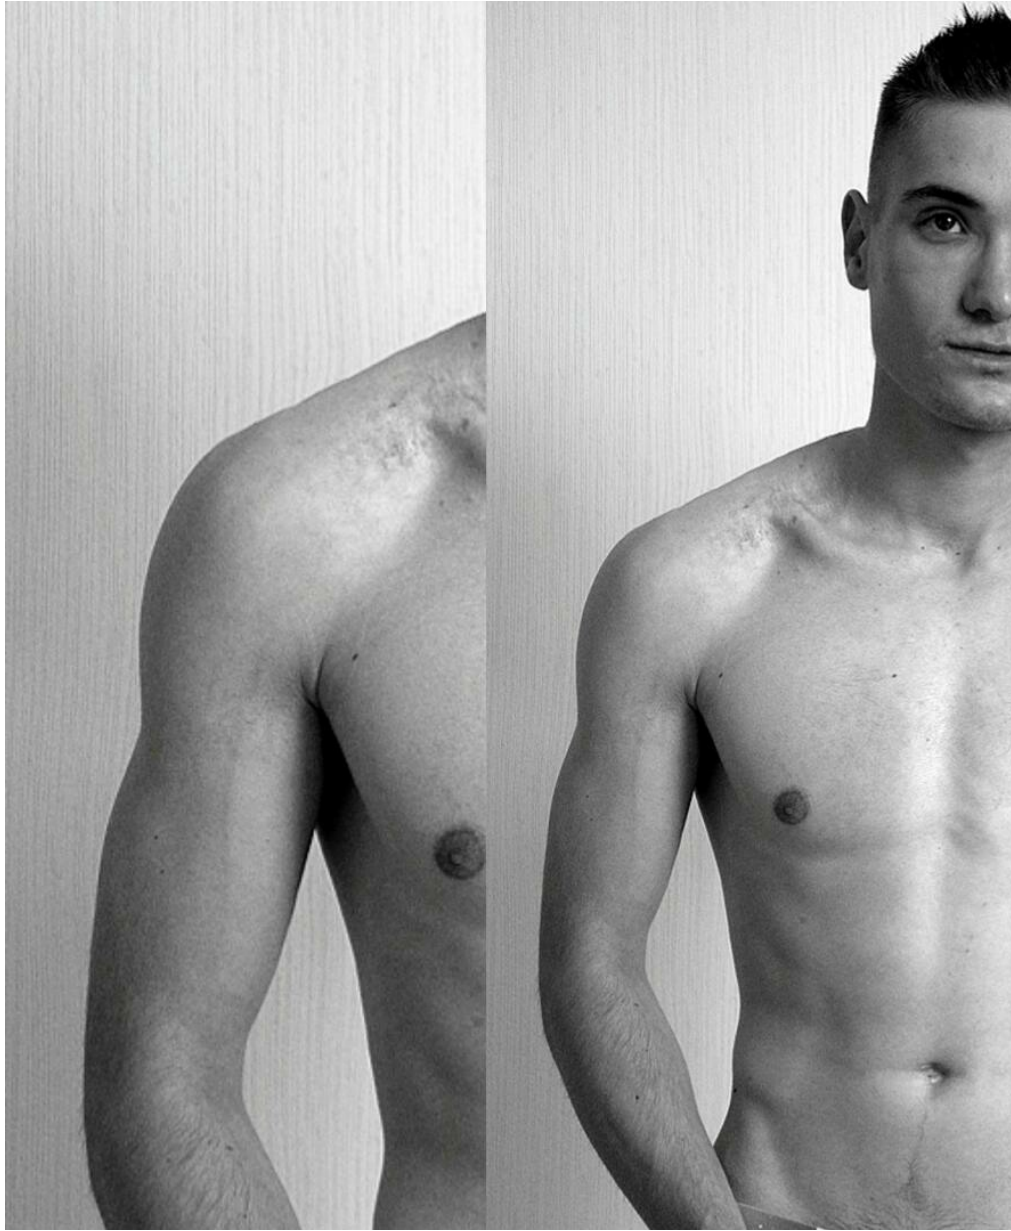

# SERGEJ MINAEV

Größe: 160, Gewicht: 50, Brust: 83, Taille: 70, Hüfte: 86  
<https://podium.im/de/models/sergej-minaev>