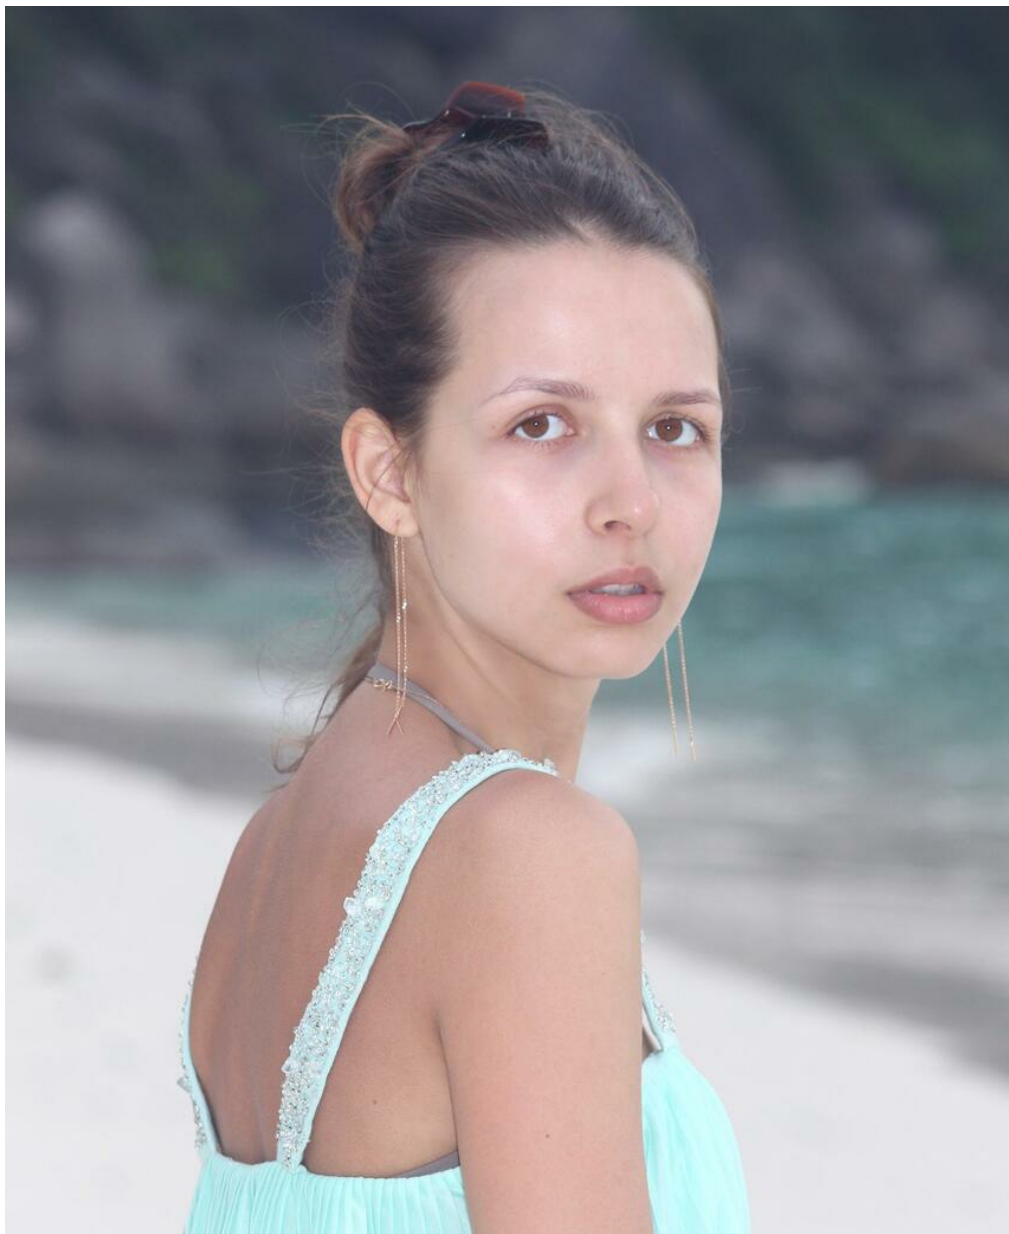

# EKATERINA TUR'KINA

Größe: 168, Gewicht: 50, Brust: 89, Taille: 60, Hüfte: 90  
<https://podium.im/de/models/catalina>