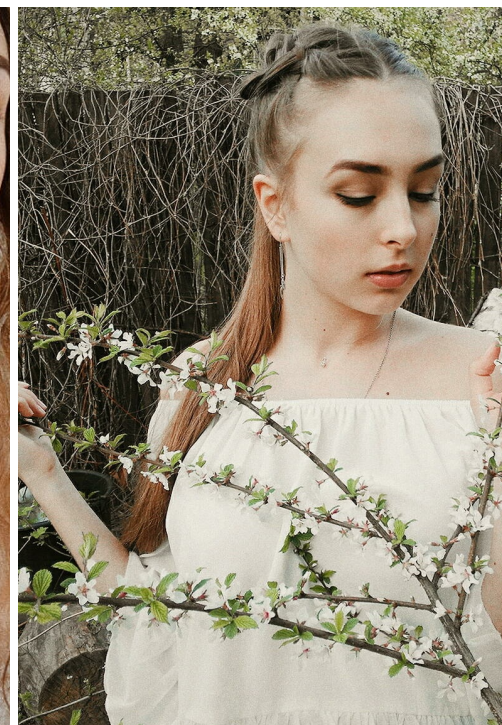

MARIA SOKOLOVA

Größe: 173, Gewicht: 55, Brust: 90, Taille: 64, Hüfte: 92
https://podium.im/de/models/sokolova_maria