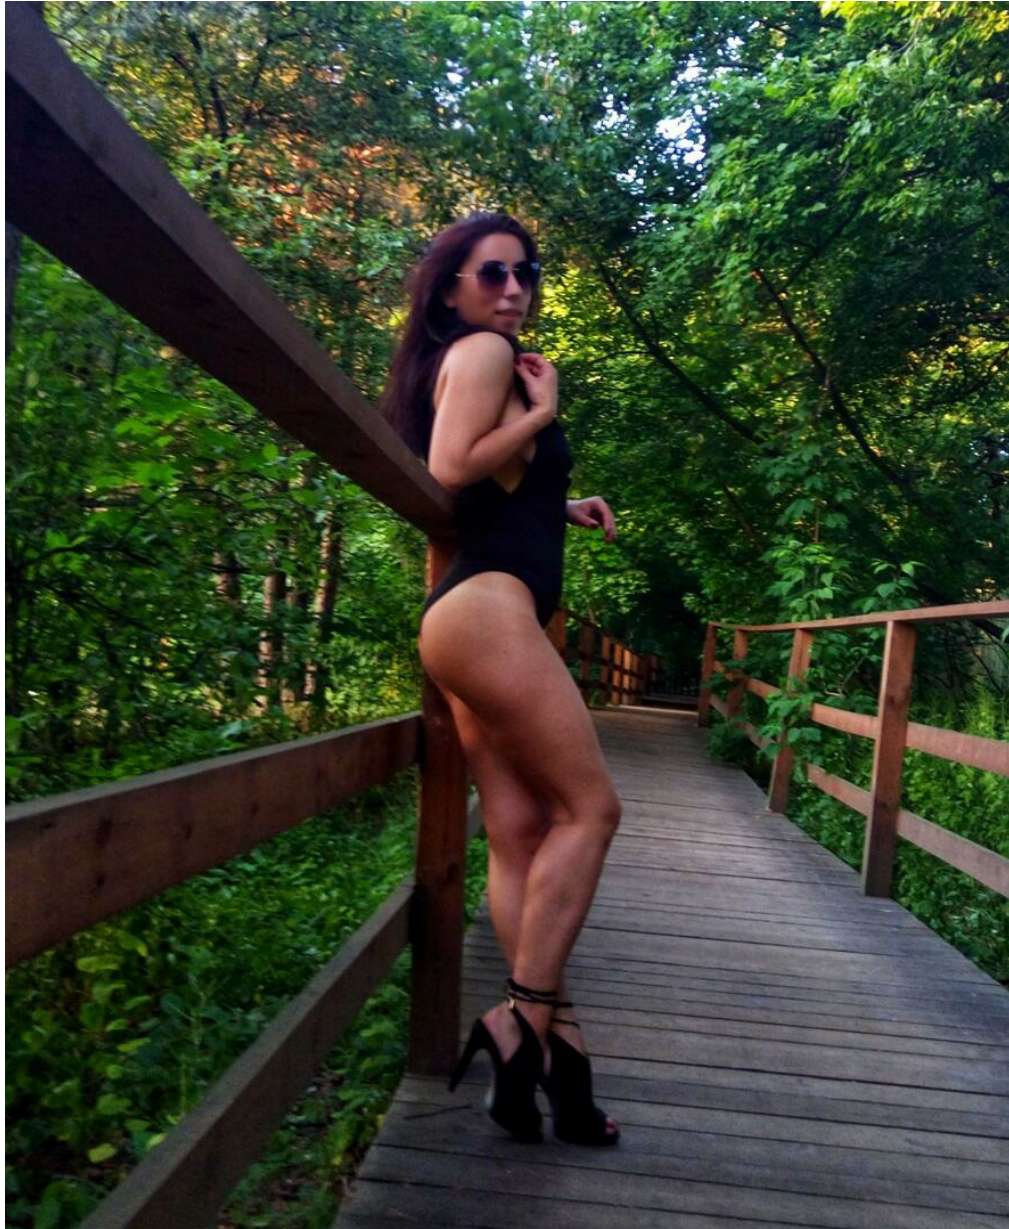

OL'GA SACNEVA

Größe: 158, Gewicht: 47, Brust: 84, Taille: 60, Hüfte: 84
<https://podium.im/de/models/olga-shachneva>