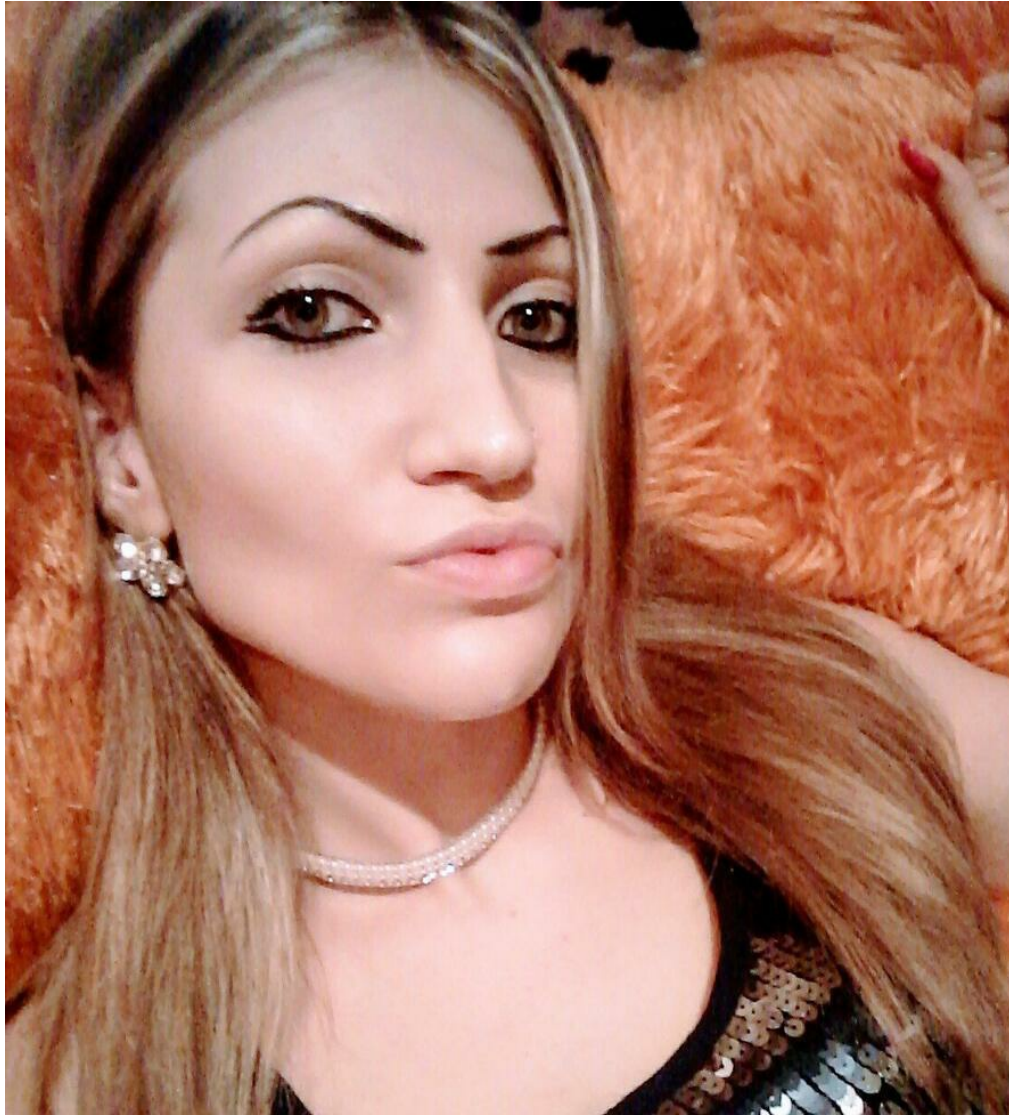

KAROLINA MALINOVSKAA

Größe: 178, Gewicht: 56, Brust: 90, Taille: 71, Hüfte: 90
<https://podium.im/de/models/karolina-malinovskaja>