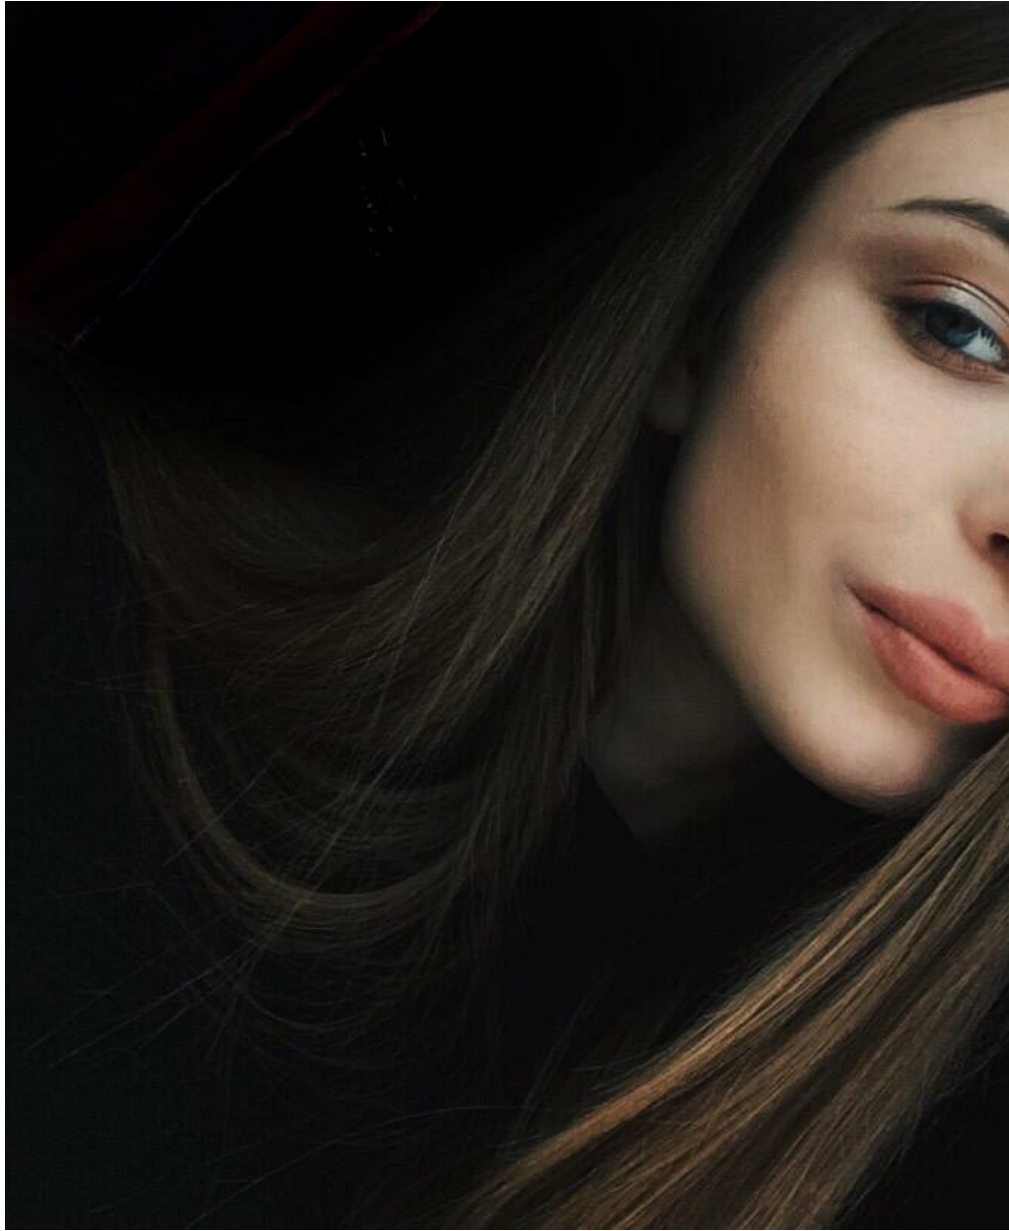

ANNA MYZNIKOVA

Größe: 163, Gewicht: 43, Brust: 74, Taille: 62, Hüfte: 79
<https://podium.im/de/models/anna-miznikova>