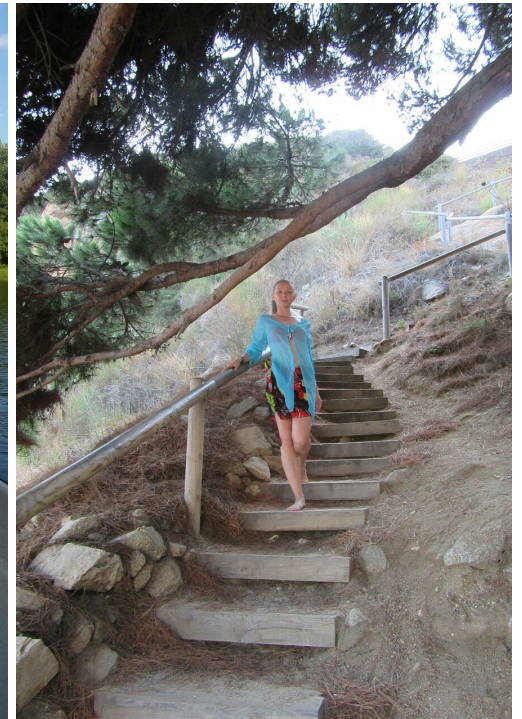

ANASTASIA SVETLOVA

Größe: 167, Gewicht: 53, Brust: 84, Taille: 61, Hüfte: 92
<https://podium.im/de/models/anastasija-svetlova>